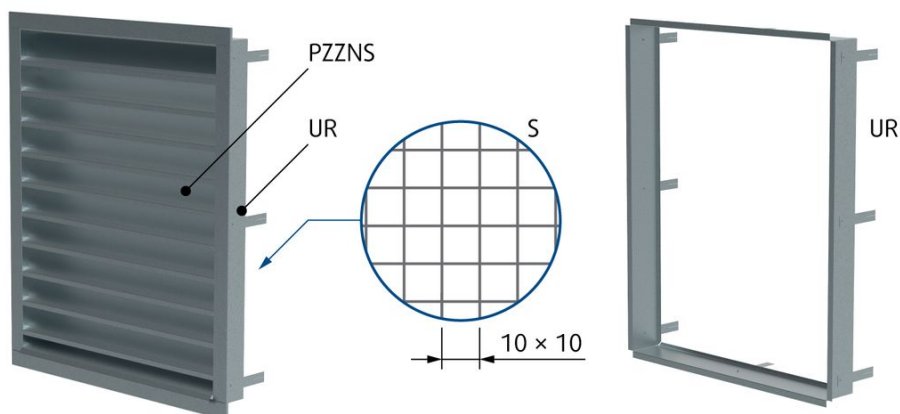

Produkta detaļas