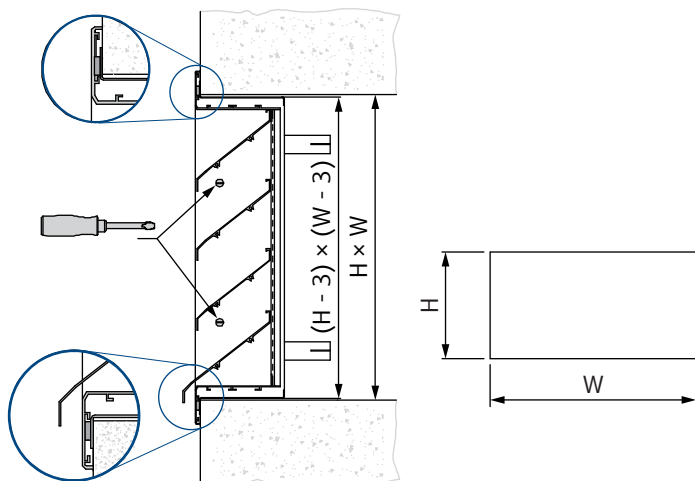

Uzstādīšana

- Uzstādīšana kanālā: nostipriniet izstrādājumu ar montāžas rāmi un skrūvēm caur izstrādājuma sānu atverēm.
- Uzstādīšana sienā: noenkurojiet montāžas rāmja saliekamās kājas sienā. Pēc tam nostipriniet izstrādājumu montāžas rāmī caur izstrādājuma sānu atverēm.