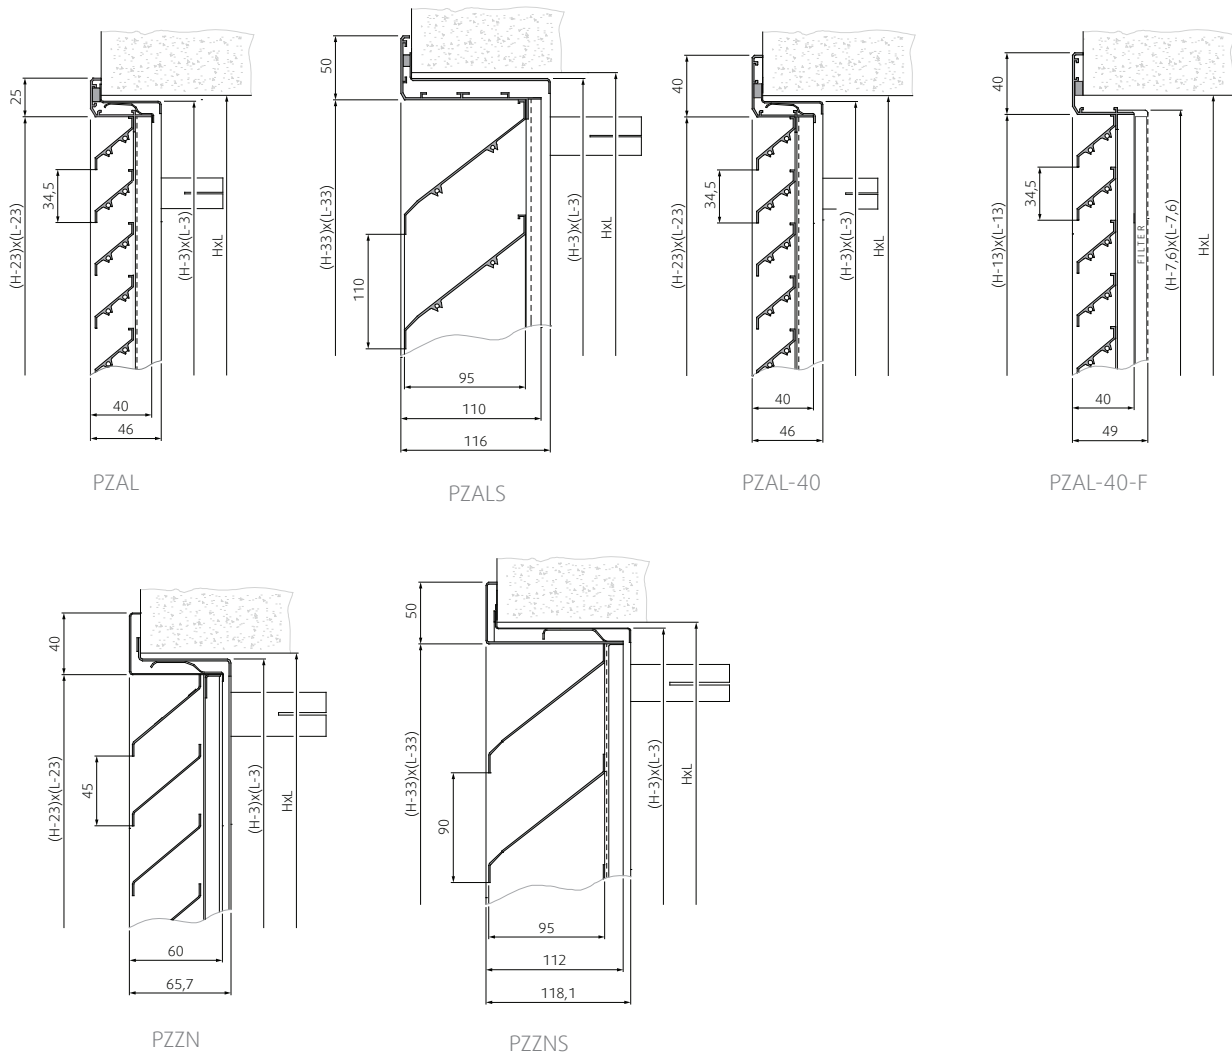

Obr.: Základní rozměry

PZAL- Hliníková žaluzie

H (mm)	PZAL							
	L (mm)							
	200	250	315	355	400	450	500	560
200	1 472	1 535	1 628	1 685	1 739	1 808	1 883	1 967
250	1 562	1 640	1 736	1 802	1 874	1 949	2 030	2 123
280	1 640	1 727	1 844	1 910	1 982	2 081	2 159	2 266
315	1 721	1 814	1 943	2 018	2 105	2 204	2 290	2 407
355	1 805	1 919	2 045	2 132	2 219	2 329	2 428	2 557
400	1 901	2 015	2 150	2 249	2 347	2 455	2 575	2 710
450	2 051	2 186	2 347	2 452	2 575	2 704	2 827	2 986
500	2 141	2 284	2 467	2 575	2 701	2 830	2 977	3 142
560	2 302	2 455	2 659	2 785	2 929	3 085	3 244	3 427
630	2 467	2 641	2 869	3 010	3 157	3 331	3 511	3 718
710	2 641	2 827	3 085	3 232	3 397	3 601	3 780	4 023
800	2 884	3 094	3 382	3 547	3 745	3 957	4 185	4 437
900	3 127	3 376	3 691	3 876	4 101	4 338	4 590	4 884
1000	3 376	3 631	3 990	4 197	4 443	4 722	4 986	5 312
1120	3 700	3 990	4 380	4 614	4 884	5 178	5 477	5 828
1250					5 363	5 696	6 023	6 422
1400					5 843	6 212	6 578	7 021

H (mm)	PZAL							
	L (mm)							
	630	710	800	900	1000	1120	1250	1400
200	2 063	2 174	2 299	2 434	2 575	2 737	3 016	3 223
250	2 222	2 356	2 494	2 647	2 809	2 989	3 298	3 529
280	2 380	2 518	2 680	2 851	3 022	3 232	3 550	3 822
315	2 542	2 695	2 869	3 055	3 247	3 478	3 828	4 110
355	2 704	2 872	3 058	3 271	3 475	3 721	4 098	4 407
400	2 872	3 046	3 247	3 478	3 703	3 972	4 371	4 713
450	3 169	3 382	3 616	3 873	4 137	4 443	4 890	5 285
500	3 343	3 556	3 810	4 092	4 371	4 710	5 163	5 582
560	3 643	3 909	4 182	4 500	4 803	5 190	5 693	6 158
630	3 957	4 245	4 551	4 905	5 250	5 666	6 221	6 743
710	4 287	4 596	4 938	5 318	5 702	6 158	6 764	7 345
800	4 746	5 097	5 495	5 927	6 365	6 889	7 549	8 200
900	5 217	5 609	6 047	6 539	7 024	7 615	8 352	9 084
1000	5 693	6 128	6 614	7 147	7 696	8 334	9 144	9 953
1120	6 248	6 719	7 252	7 840	8 436	9 144	10 025	10 916
1250	6 889	7 420	8 011	8 679	9 336	10 139	11 096	12 091
1400	7 528	8 116	8 775	9 504	10 235	11 114	12 172	13 281

Poznámka:

L x H (mm) = šířka x výška
Cena za nestandardní rozměr = nejbližší vyšší rozměr
Cena za RAL = viz ceník příplatků RAL
Cena za PZAL-40 = na vyžádání
PZAL-40-F = na vyžádání