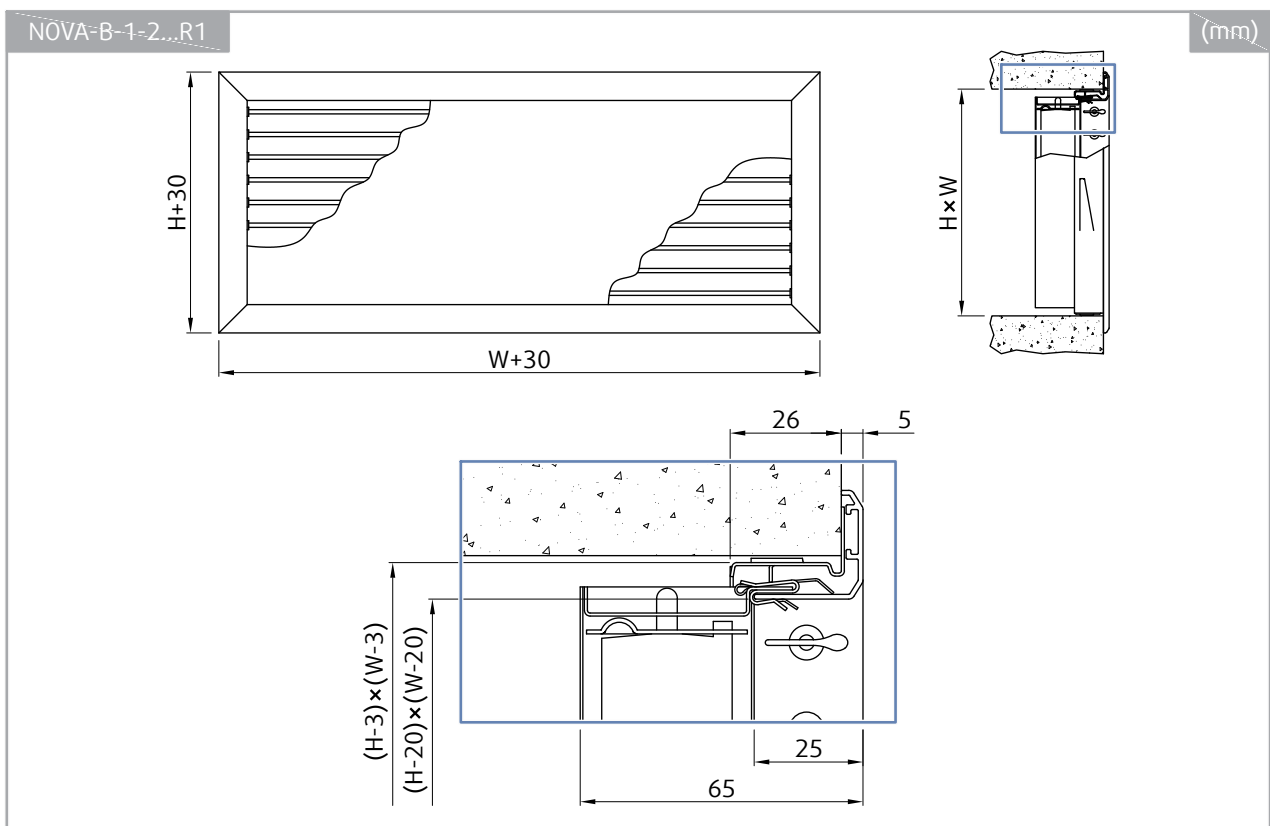

Piederumu saraksts

- ODEN: spiediena kamera ar pamata gaisa regulēšanu priekš NOVA restes
- R1-NOVA: Vārsts priekš NOVA restes
- UR-NOVA: montāžas rāmis priekš NOVA restes

Dizains

NOVA-B reste ir ražota no cinkota tērauda profiliem. Produkts sastāv no rāmja un 1 vai 2 lāpstiņu rindām. Lāpstiņas ir orientētas horizontāli vai vertikāli. Otrās rindas lāpstiņas vienmēr ir perpendikulāri orientētas pirmās rindas lāpstiņām. Lāpstiņu aksiālais solis ir 20 mm. Lāpstiņu slīpums nosaka gaisa plūsmas izplūdes modeli. Produkts tiek nodrošināts ar cinkota tērauda apdari vai pulverkrāsu RAL9003 (balts) standartā. Citas RAL krāsas ir pieejamas pēc pieprasījuma.

Produkta detaļas

Apzīmējumi

P1 NOVA-B

P1.1 Restes rāmis

P1.2 Lāpstiņas

A1 UR-NOVA (montāžas rāmis priekš NOVA)

A2 R1-NOVA (vārsts priekš NOVA)

Izmēri