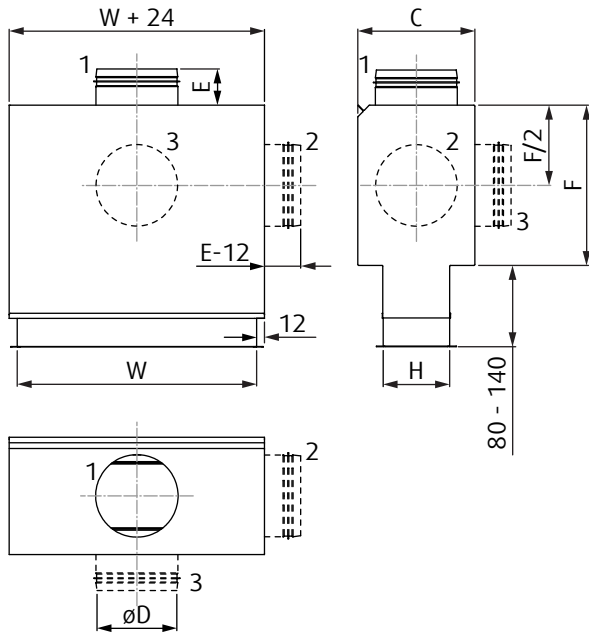

Izměri

ODEN	W	H	C	øD	E	F	m
	mm						kg
200 × 100	200	100	175	123	60	250	2,2
300 × 100	300	100	210	158	60	290	3,2
400 × 100	400	100	210	158	60	290	3,8
500 × 100	500	100	250	198	70	320	5,0
300 × 150	300	150	250	198	70	320	3,6
400 × 150	400	150	300	248	60	370	5,0
500 × 150	500	150	300	248	60	370	5,8
500 × 200	500	200	370	313	60	430	6,9
600 × 200	600	200	370	313	60	430	7,8