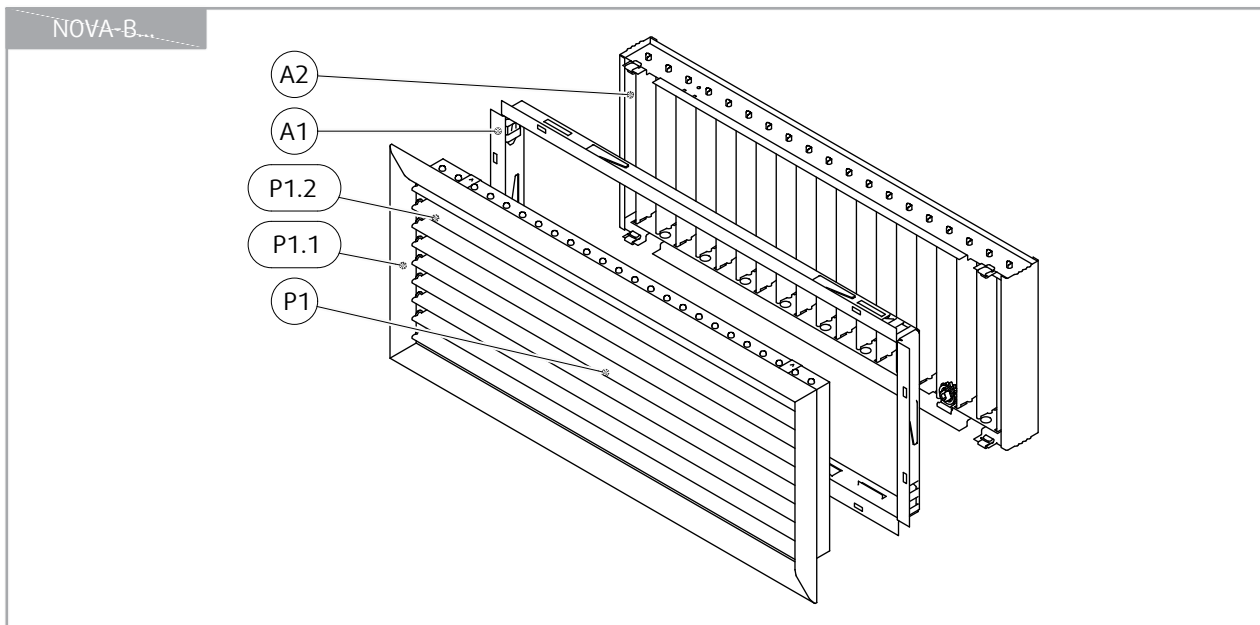

Produkta detaļas

Apzīmējumi

P1 NOVA-B

P1.1 Restes rāmis

P1.2 Lāpstiņas

A1 UR-NOVA (montāžas rāmis priekš NOVA)

A2 R1-NOVA (vārsts priekš NOVA)