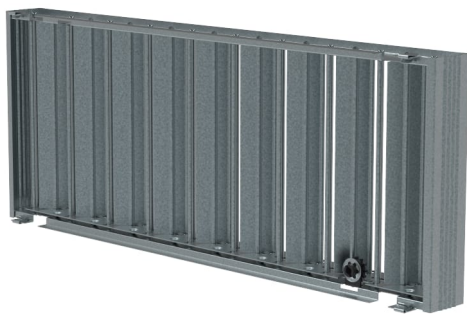

R1-NOVA

NOVA vārsts

Apraksts

R1-NOVA ir vārsts NOVA restēm. Produkts ir paredzēts, lai līdzsvarotu gaisa sadalījumu pa visu resti. Produkts ir paredzēts gaisa pieplūdei, kā arī gaisa nosūcei. Vārsts maina gaisa plūsmu, izmantojot regulēšanas riteni.

Dizains

R1-NOVA ir izgatavots no cinkota tērauda loksnes. Produkts sastāv no rāmja, regulējamiem asmeņiem un regulēšanas riteņa. Asmeņi ir pretēji un ir savstarpēji savienoti. Regulēšanas riteni darbina ar atloku skrūvgriezi. Lāpstiņas leņķis kontrolē gaisa plūsmu. Produkts tiek nodrošināts bez papildu virsmas apdares.