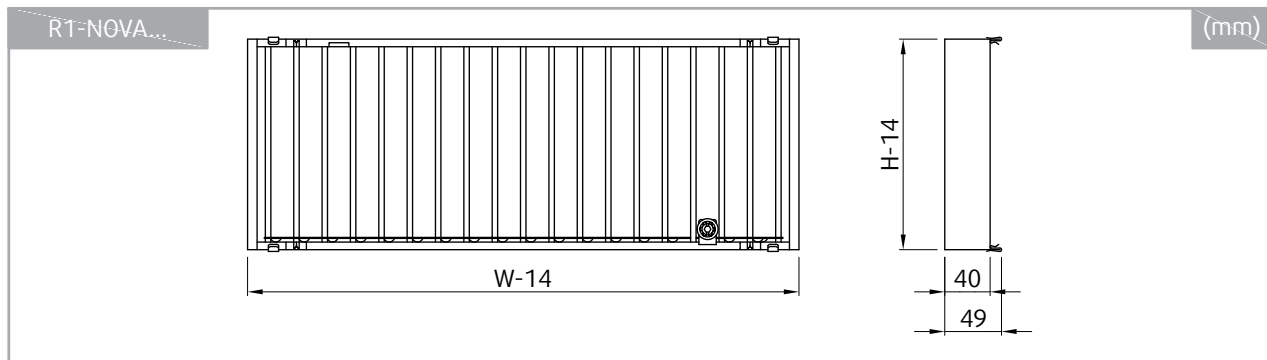

Izmēri

W	H	m
mm		kg
200	100	0,36
	150	0,48
	200	0,61
300	100	0,53
	150	0,71
	200	0,90
	300	1,27
400	100	0,69
	150	0,93
	200	1,18
	300	1,67
	400	2,15
500	100	0,86
	150	1,15
	200	1,47
	300	2,07
	400	2,67
	500	3,29
600	100	1,03
	150	1,38
	200	1,75
	300	2,47
	400	3,19
	500	3,93
800	100	1,40
	150	1,86
	200	2,35
	300	3,30
	400	4,25
	500	5,23
1000	100	1,73
	150	2,30
	200	2,92
	300	4,10
	400	5,28
	500	6,50
1200	100	2,08
	150	2,76
	200	3,49
	300	4,91
	400	6,32
	500	7,78

W	H	m
mm		kg
225	75	0,32
	125	0,47
	225	0,75
325	75	0,46
	125	0,67
	225	1,06
	325	1,46
425	75	0,61
	125	0,87
	225	1,39
	325	1,90
	425	2,42
525	75	0,74
	125	1,07
	225	1,70
	325	2,33
	425	2,96
	525	3,61
625	75	0,88
	125	1,26
	225	2,01
	325	2,76
	425	3,50
	525	4,28
825	75	1,17
	125	1,68
	225	2,65
	325	3,63
	425	4,61
	525	5,62
1025	75	1,45
	125	2,08
	225	3,29
	325	4,50
	425	5,71
	525	6,96
1225	75	1,72
	125	2,47
	225	3,91
	325	5,36
	425	6,80
	525	8,29