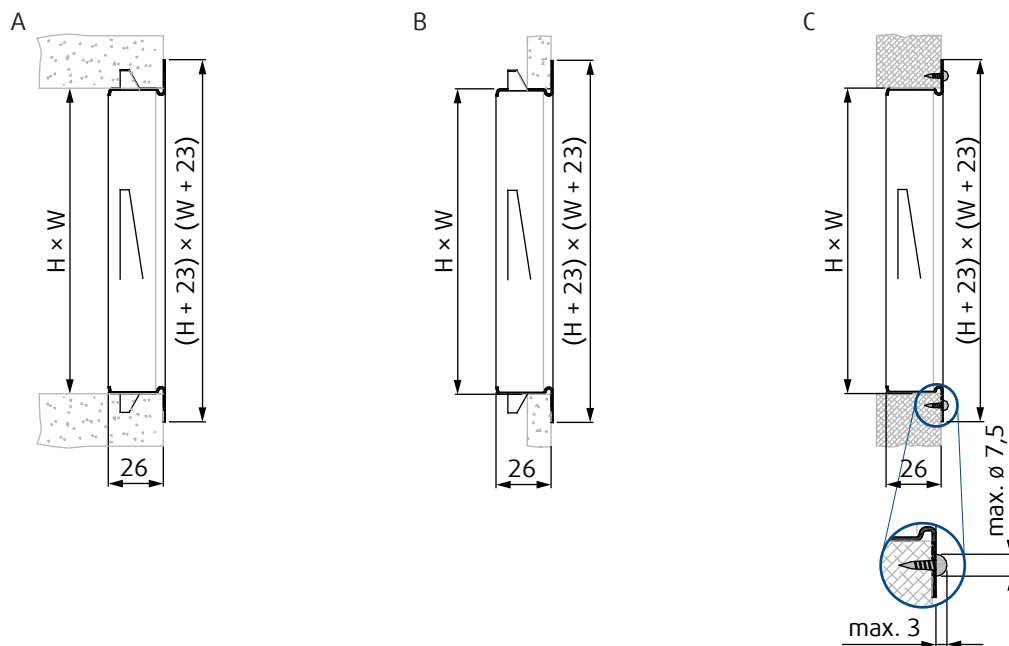

Izmēri

A - sienu betons, B - ģipša plāksne, C - koks