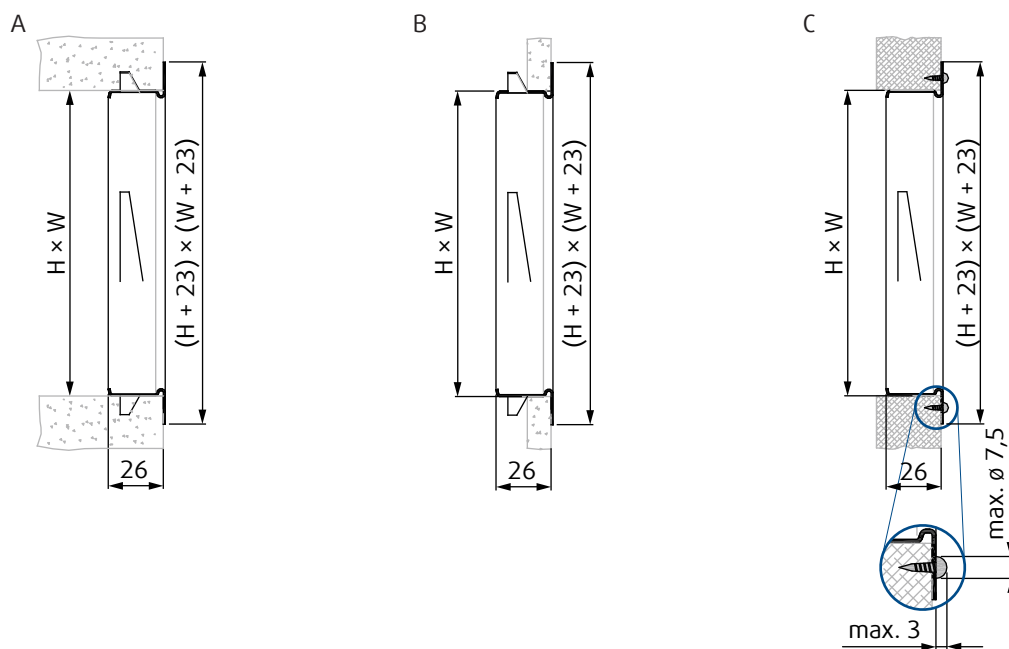

Izmēri

A - sienu betons, B - ģipša plāksne, C - koks