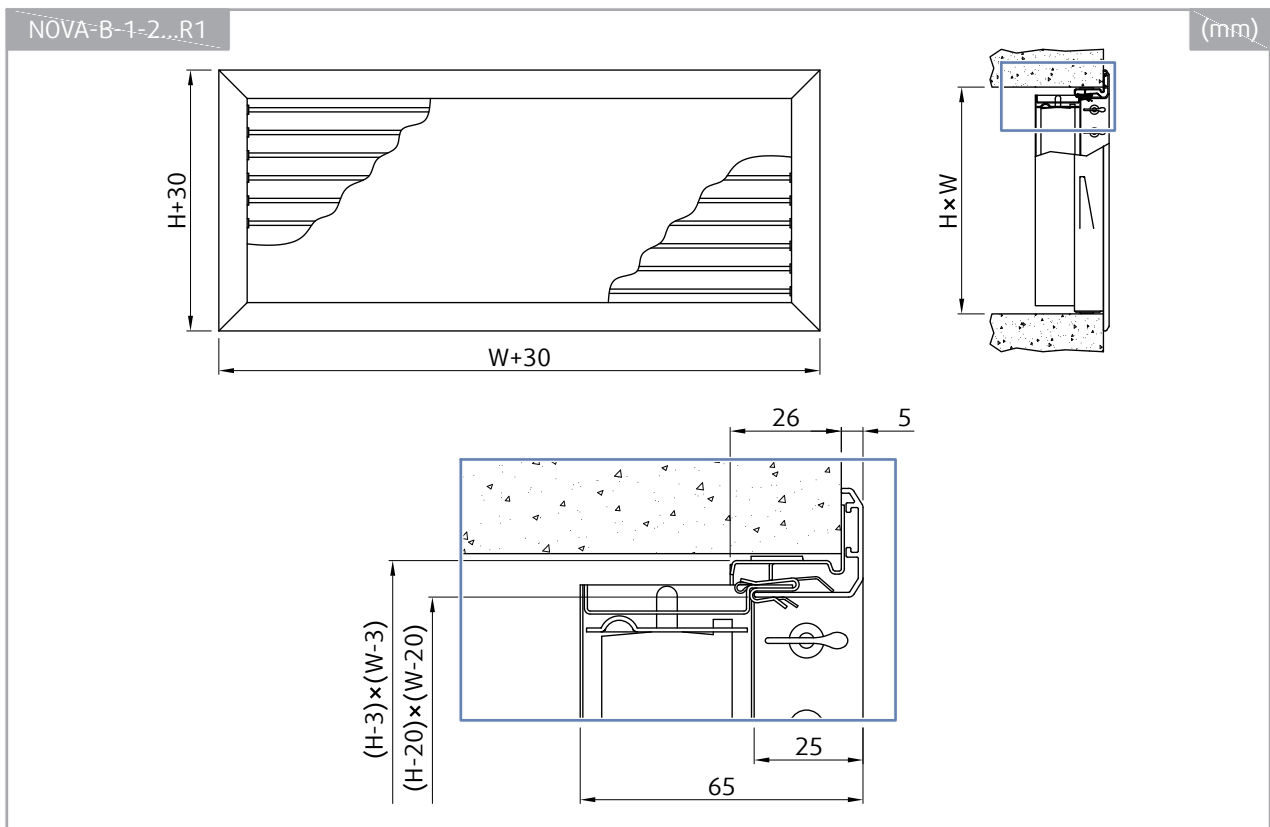

Piederumu saraksts

- ODEN: spiediena kamera ar pamata gaisa regulēšanu priekš NOVA restes
- R1-NOVA: Vārsts priekš NOVA restes
- UR-NOVA: montāžas rāmis priekš NOVA restes

Dizains

NOVA-B reste ir ražota no cinkota tērauda profiliem. Produkts sastāv no rāmja un 1 vai 2 lāpstiņu rindām. Lāpstiņas ir orientētas horizontāli vai vertikāli. Otrās rindas lāpstiņas vienmēr ir perpendikulāri orientētas pirmās rindas lāpstiņām. Lāpstiņu aksiālais solis ir 20 mm. Lāpstiņu slīpums nosaka gaisa plūsmas izplūdes modeli. Produkts tiek nodrošināts ar cinkota tērauda apdari vai pulverkrāsu RAL9003 (balts) standartā. Citas RAL krāsas ir pieejamas pēc pieprasījuma.

Produkta detaļas

Apzīmējumi

P1 NOVA-B

P1.1 Restes rāmis

P1.2 Lāpstiņas

A1 UR-NOVA (montāžas rāmis priekš NOVA)

A2 R1-NOVA (vārsts priekš NOVA)

Izmēri