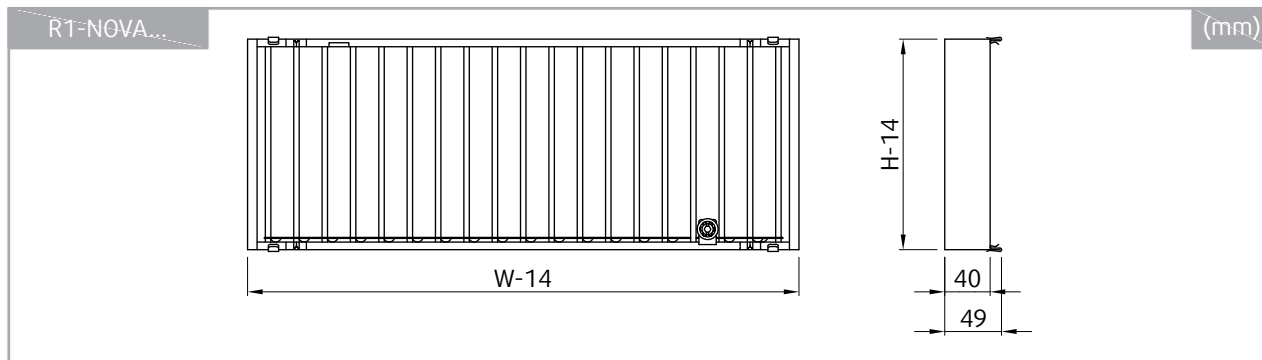

Izmēri

W	H	m
mm		kg
200	100	0,36
	150	0,48
	200	0,61
300	100	0,53
	150	0,71
	200	0,90
	300	1,27
400	100	0,69
	150	0,93
	200	1,18
	300	1,67
	400	2,15
500	100	0,86
	150	1,15
	200	1,47
	300	2,07
	400	2,67
	500	3,29
600	100	1,03
	150	1,38
	200	1,75
	300	2,47
	400	3,19
	500	3,93
800	100	1,40
	150	1,86
	200	2,35
	300	3,30
	400	4,25
	500	5,23
1000	100	1,73
	150	2,30
	200	2,92
	300	4,10
	400	5,28
	500	6,50
1200	100	2,08
	150	2,76
	200	3,49
	300	4,91
	400	6,32
	500	7,78

W	H	m
mm		kg
225	75	0,32
	125	0,47
	225	0,75
325	75	0,46
	125	0,67
	225	1,06
	325	1,46
425	75	0,61
	125	0,87
	225	1,39
	325	1,90
	425	2,42
525	75	0,74
	125	1,07
	225	1,70
	325	2,33
	425	2,96
	525	3,61
625	75	0,88
	125	1,26
	225	2,01
	325	2,76
	425	3,50
	525	4,28
825	75	1,17
	125	1,68
	225	2,65
	325	3,63
	425	4,61
	525	5,62
1025	75	1,45
	125	2,08
	225	3,29
	325	4,50
	425	5,71
	525	6,96
1225	75	1,72
	125	2,47
	225	3,91
	325	5,36
	425	6,80
	525	8,29