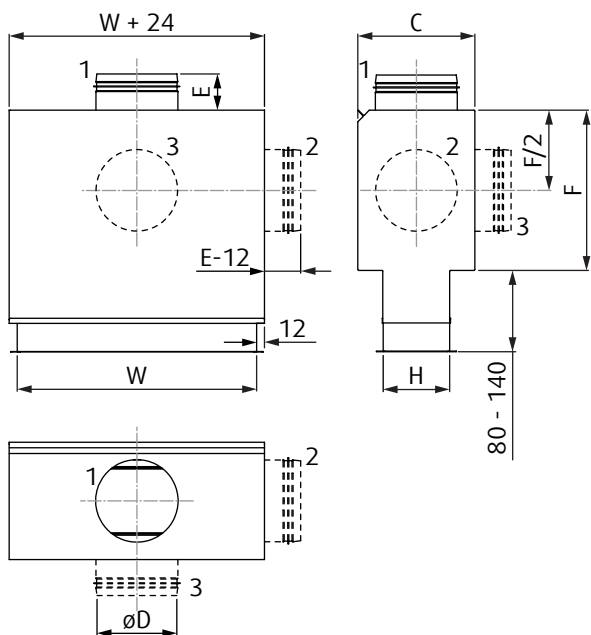

Izměri

ODEN	W	H	C	øD	E	F	m
	mm						kg
200 × 100	200	100	175	123	60	250	2,2
300 × 100	300	100	210	158	60	290	3,2
400 × 100	400	100	210	158	60	290	3,8
500 × 100	500	100	250	198	70	320	5,0
300 × 150	300	150	250	198	70	320	3,6
400 × 150	400	150	300	248	60	370	5,0
500 × 150	500	150	300	248	60	370	5,8
500 × 200	500	200	370	313	60	430	6,9
600 × 200	600	200	370	313	60	430	7,8