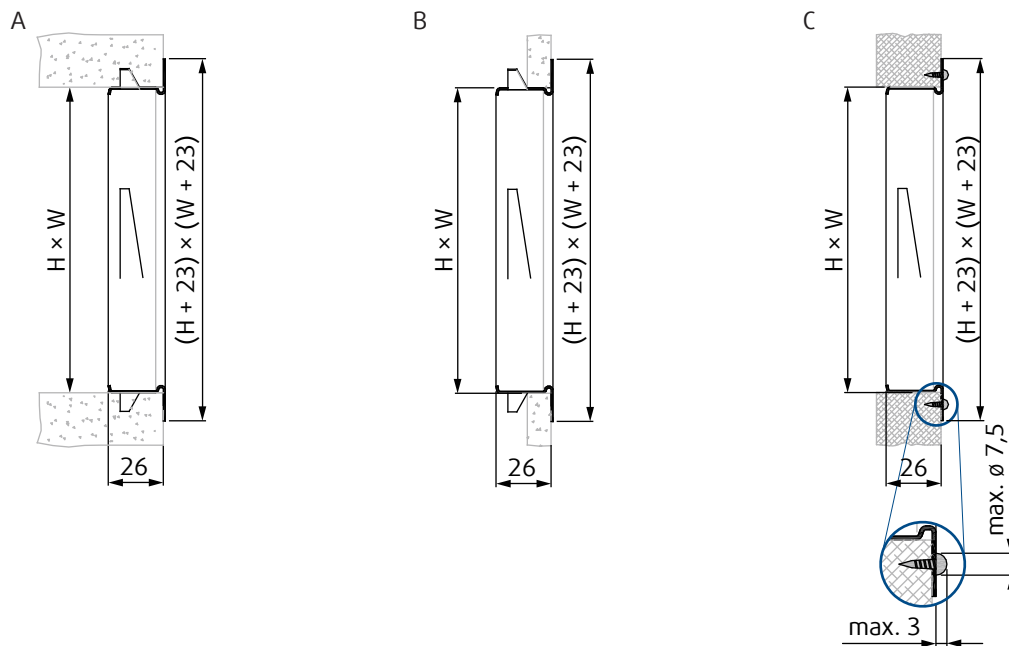

Izmēri

A - sienu betons, B - ģipša plāksne, C - koks