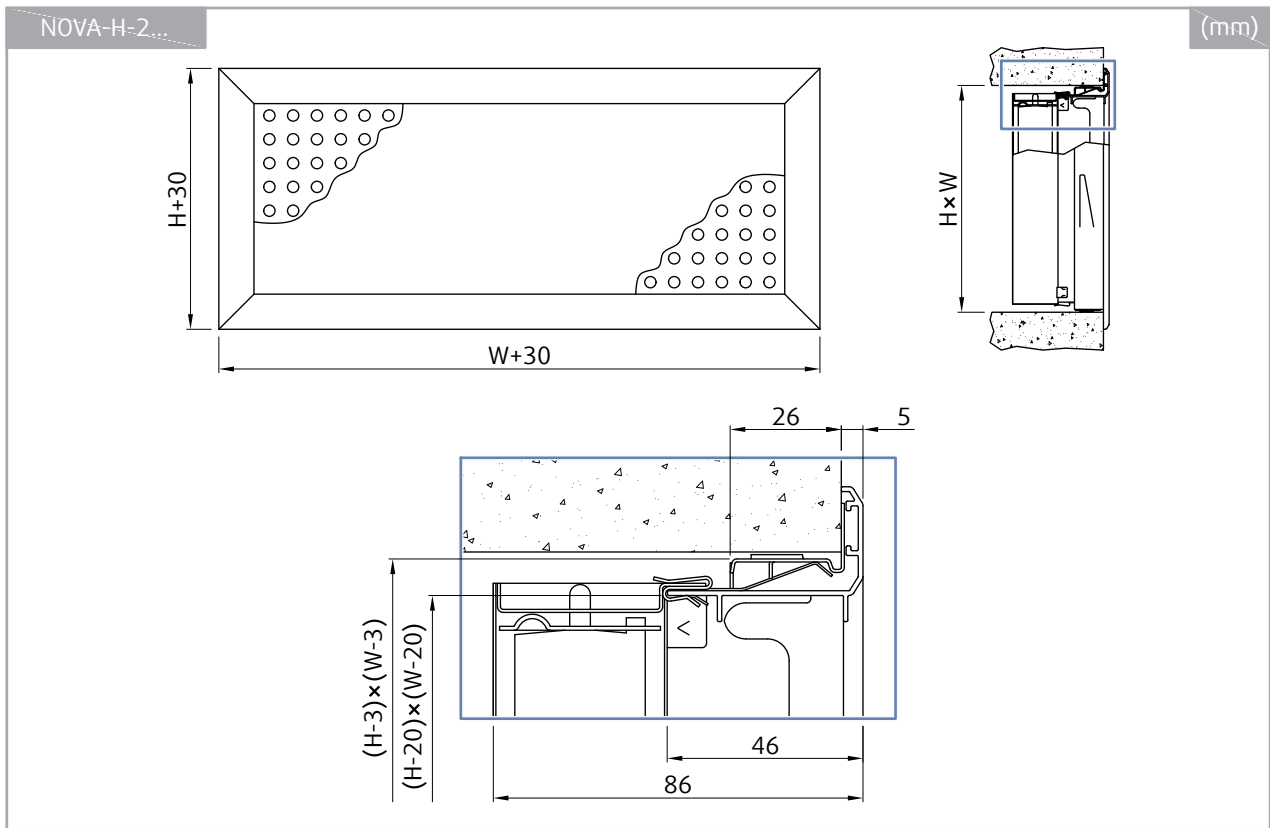

Produkta detaļas

Apzīmējumi

P1 NOVA-H

P1.1 Restes rāmis

P1.2 Perforēts panelis

A1 UR-NOVA (montāžas rāmis NOVA)

A2 R1-NOVA (vārsts NOVA)

Izmēri

W	H	m	W	H	m
mm		kg	mm		kg
200	100	0,6	225	75	0,5
	150	0,7		125	0,7
	200	0,8		225	0,9
300	100	0,8	325	75	0,7
	150	0,9		125	0,9
	200	1,1		225	1,2
	300	1,4		325	1,5
400	100	0,9	425	75	0,9
	150	1,1		125	1,1
	200	1,3		225	1,4
	300	1,6		325	1,8
	400	2,0		425	2,2
500	100	1,1	525	75	1,1
	150	1,3		125	1,3
	200	1,5		225	1,7
	300	1,9		325	2,1
	400	2,3		425	2,5
	500	2,7		525	2,9
600	100	1,3	625	75	1,2
	150	1,5		125	1,5
	200	1,7		225	1,9
	300	2,2		325	2,3
	400	2,6		425	2,8
	500	3,0		525	3,2
800	100	1,6	825	75	1,6
	150	1,9		125	1,8
	200	2,2		225	2,4
	300	2,7		325	2,9
	400	3,2		425	3,4
	500	3,7		525	3,9
1000	100	2,0	1025	75	1,9
	150	2,3		125	2,2
	200	2,6		225	2,8
	300	3,2		325	3,4
	400	3,8		425	4,0
	500	4,4		525	4,6
	600	5,0		1225	125
1200	100	2,3	225		3,2
	150	2,7	325		3,9
	200	3,0	425		4,6
	300	3,7	525		5,3
	400	4,4	625	6,0	
	500	5,0			
	600	5,7			