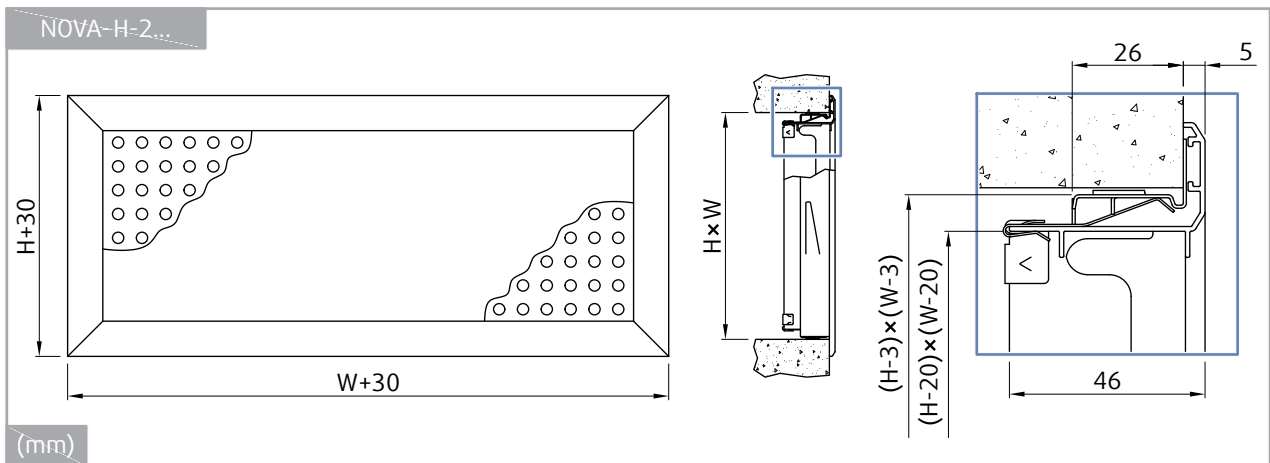

Produkta detaļas

Apzīmējumi

P1 NOVA-H

P1.1 Restes rāmis

P1.2 Perforēts panelis

A1 UR-NOVA (montāžas rāmis NOVA)

A2 R1-NOVA (vārsts NOVA)

Izmēri

W	H	m	W	H	m
mm		kg	mm		kg
200	100	0,6	225	75	0,5
	150	0,7		125	0,7
	200	0,8		225	0,9
300	100	0,8	325	75	0,7
	150	0,9		125	0,9
	200	1,1		225	1,2
	300	1,4		325	1,5
400	100	0,9	425	75	0,9
	150	1,1		125	1,1
	200	1,3		225	1,4
	300	1,6		325	1,8
	400	2,0		425	2,2
500	100	1,1	525	75	1,1
	150	1,3		125	1,3
	200	1,5		225	1,7
	300	1,9		325	2,1
	400	2,3		425	2,5
	500	2,7		525	2,9
600	100	1,3	625	75	1,2
	150	1,5		125	1,5
	200	1,7		225	1,9
	300	2,2		325	2,3
	400	2,6		425	2,8
	500	3,0		525	3,2
800	100	1,6	825	75	1,6
	150	1,9		125	1,8
	200	2,2		225	2,4
	300	2,7		325	2,9
	400	3,2		425	3,4
	500	3,7		525	3,9
1000	100	2,0	1025	75	1,9
	150	2,3		125	2,2
	200	2,6		225	2,8
	300	3,2		325	3,4
	400	3,8		425	4,0
	500	4,4		525	4,6
	600	5,0		1225	125
1200	100	2,3	225		3,2
	150	2,7	325		3,9
	200	3,0	425		4,6
	300	3,7	525		5,3
	400	4,4	625	6,0	
	500	5,0			
	600	5,7			