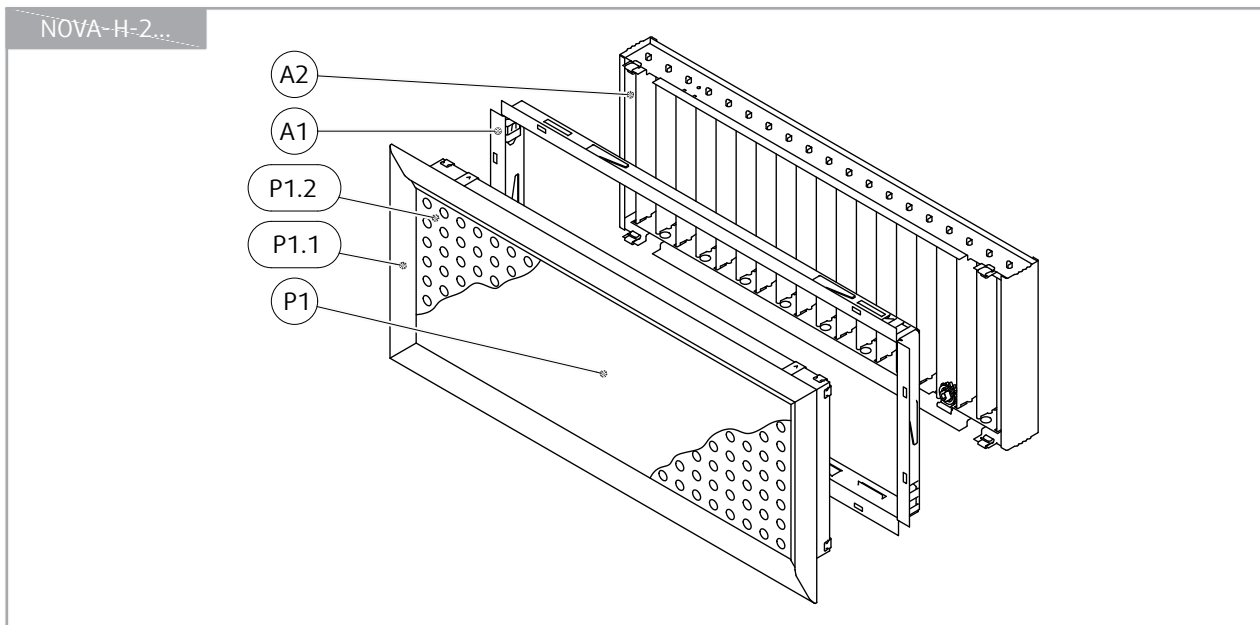

Produkta detaļas

Apzīmējumi

P1 NOVA-H

P1.1 Restes rāmis

P1.2 Perforēts panelis

A1 UR-NOVA (montāžas rāmis NOVA)

A2 R1-NOVA (vārsts NOVA)