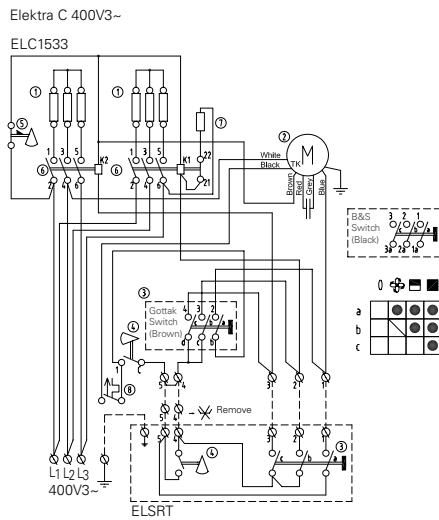

## Elektra C

ELSRT, bedieningskastje met thermostaat

ELSRT4, bedieningskastje met thermostaat, voor 4 units