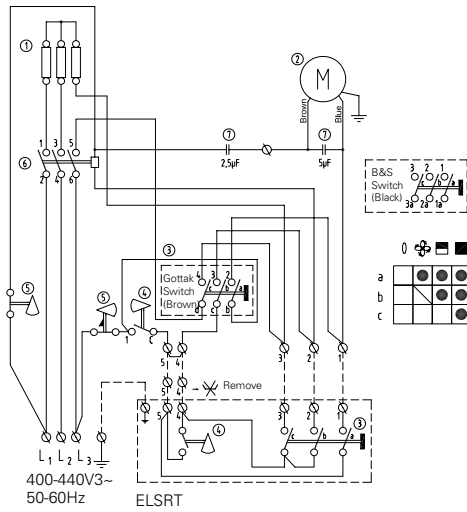

## Elektra V

ELSRT, bedieningskastje met thermostaat

Elektra V 400-440V3~  
ELV3333, ELV5333  
ELV3344, ELV6344

ELSRT4, bedieningskastje met thermostaat, voor 4 units

Elektra H

ELRT,  
Ruimtethermostaat

Elektra H 400V3~  
ELH633, ELH933