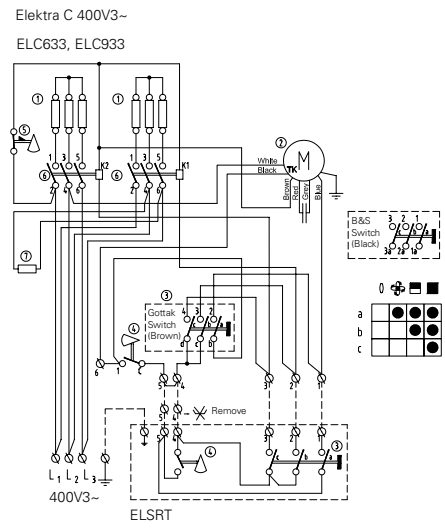

## Elektra C

ELSRT, bedieningskastje met thermostaat

ELSRT4, bedieningskastje met thermostaat, voor 4 units