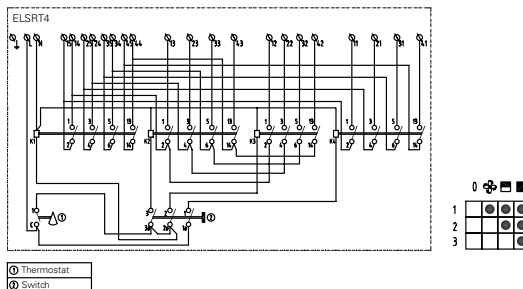

## Elektra V

ELSRT, bedieningskastje met thermostaat

Elektra V 400-440V3~  
ELV3333, ELV5333  
ELV3344, ELV6344

ELSRT4, bedieningskastje met thermostaat, voor 4 units

Elektra H

ELRT,  
Ruimtethermostaat

Elektra H 400V3~  
ELH633, ELH933