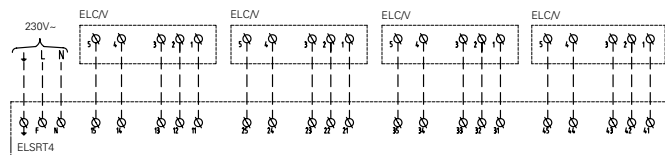

## Elektra V

ELSRT, bedieningskastje met thermostaat

Elektra V 400-440V3~  
ELV3333, ELV5333  
ELV3344, ELV6344

ELSRT4, bedieningskastje met thermostaat, voor 4 units

Elektra H

ELRT,  
Ruimtethermostaat

Elektra H 400V3~  
ELH633, ELH933