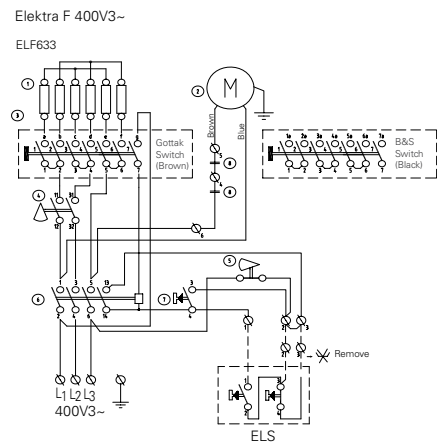

## Elektra C

ELSRT, bedieningskastje met thermostaat

ELSRT4, bedieningskastje met thermostaat, voor 4 units

## Elektra F

ELS,  
bedieningskastje start/stop