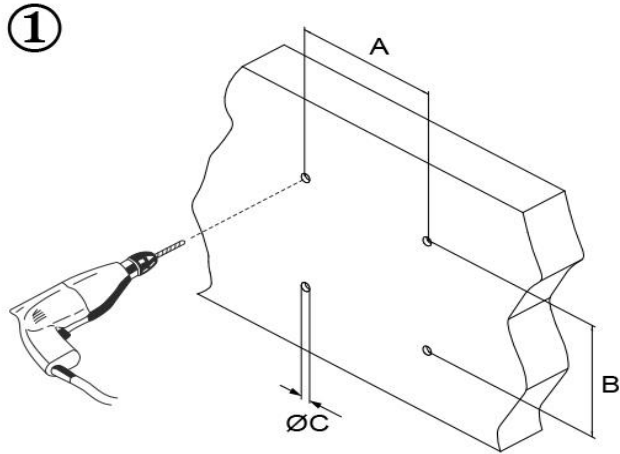

Befestigung / Fixing

Wand Befestigung / Wall mounting

Metalstruktur Befestigung / Metal structure mounting

Rev-Schalter / switch	A	B	C
F300 / 25A	66	86	4,5 x 2
F300 / 40A	116	96	4,5 x 4
F400 / 25A	116	96	4,5 x 4
F400 / 40A	146	126	4,5 x 4
F400 / 63A	230	206	7 x 4
F400 / 100A	230	206	7 x 4
F400 / 125A	230	206	7 x 4
F400 / 160A	360	360	8 x 4
F400 / 200A	360	360	8 x 4