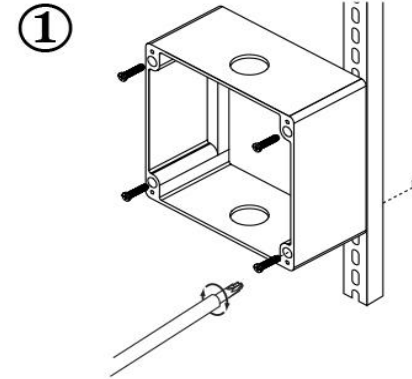

Befestigung / Fixing

Wand Befestigung / Wall mounting

Metalstruktur Befestigung / Metal structure mounting

Rev-Schalter / switch	A	B	C
F300 / 25A	66	86	4,5 x 2
F300 / 40A	116	96	4,5 x 4
F400 / 25A	116	96	4,5 x 4
F400 / 40A	146	126	4,5 x 4
F400 / 63A	230	206	7 x 4
F400 / 100A	230	206	7 x 4
F400 / 125A	230	206	7 x 4
F400 / 160A	360	360	8 x 4
F400 / 200A	360	360	8 x 4