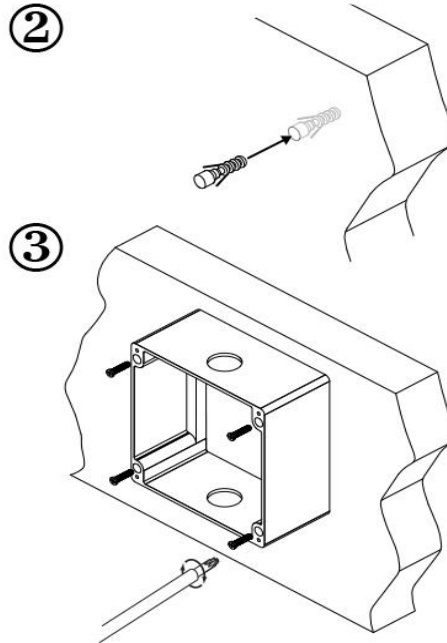

Befestigung / Fixing

Wand Befestigung / Wall mounting

Metalstruktur Befestigung / Metal structure mounting

Rev-Schalter / switch	A	B	C
F300 / 25A	66	86	4,5 x 2
F300 / 40A	116	96	4,5 x 4
F400 / 25A	116	96	4,5 x 4
F400 / 40A	146	126	4,5 x 4
F400 / 63A	230	206	7 x 4
F400 / 100A	230	206	7 x 4
F400 / 125A	230	206	7 x 4
F400 / 160A	360	360	8 x 4
F400 / 200A	360	360	8 x 4