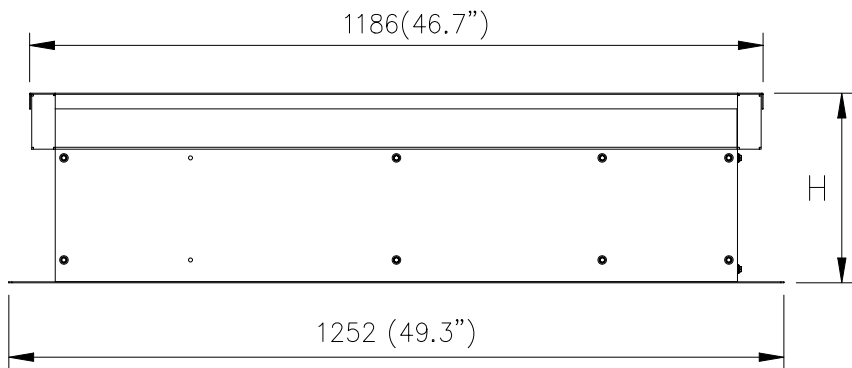

Electrical Wire Channel

ERV1300RT - EC
Curb Height

404572	305mm (12")
404791	457mm (18")
404976	610mm (24")