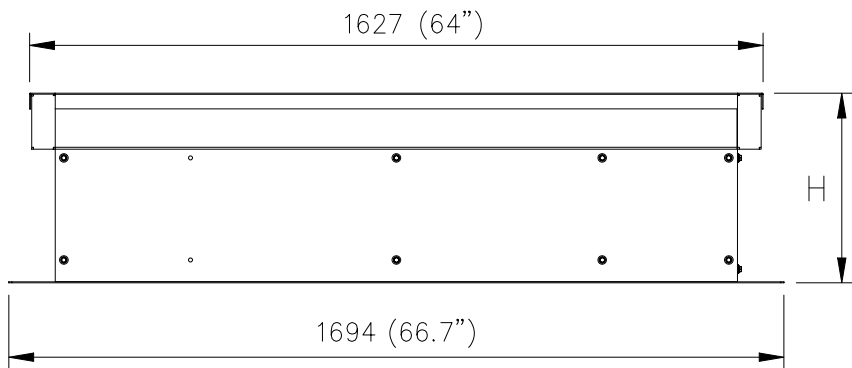

Electrical Wire Channel

ERV3200/4600RT - EC  
Curb Height

404988	305mm (12")
404800	457mm (18")
404981	610mm (24")