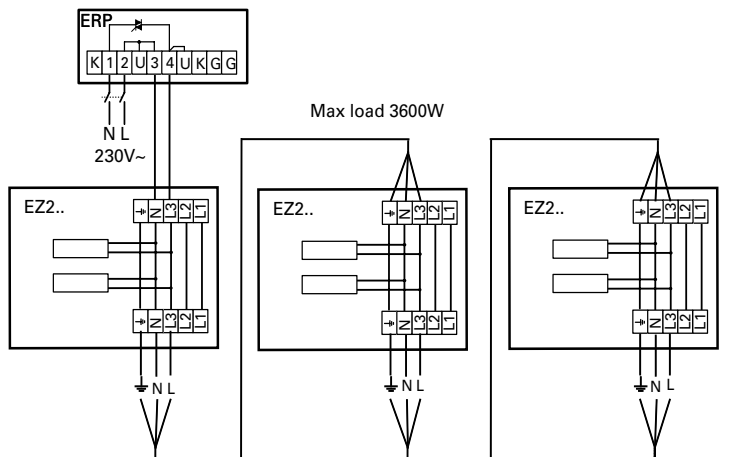

Esquemas del cableado, EZ200

Esquemas del cableado interno

Elztrip EZ200

Control con regulador de calor eléctrico ERP, Elztrip 230V / 400V

Elztrip EZ200

Esquemas del cableado, EZ200

Control con termostato, Elztrip 230V

Elztrip EZ200

Control con termostato, Elztrip 400V

Esquemas del cableado, EZ200

Regulación de potencia con CIRT, Elztrip 230V

Elztrip EZ200

Regulación de potencia con CIRT, Elztrip 400V