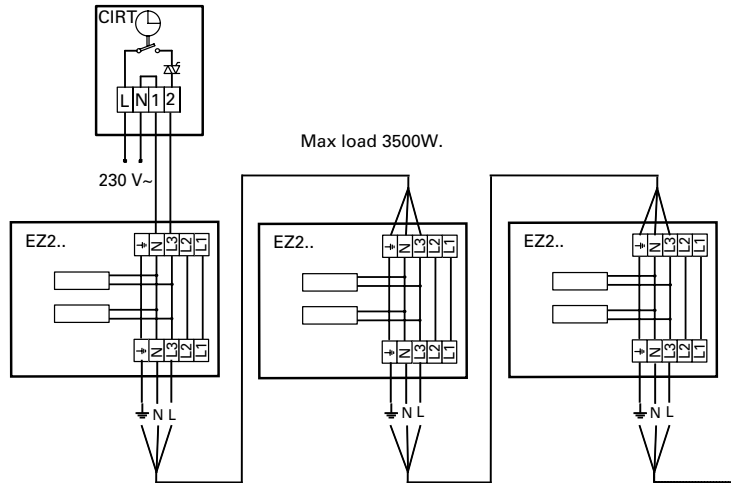

Esquemas del cableado, EZ200

Esquemas del cableado interno

Elztrip EZ200

Control con regulador de calor eléctrico ERP, Elztrip 230V / 400V

Elztrip EZ200

Esquemas del cableado, EZ200

Control con termostato, Elztrip 230V

Elztrip EZ200

Control con termostato, Elztrip 400V

Esquemas del cableado, EZ200

Regulación de potencia con CIRT, Elztrip 230V

Elztrip EZ200

Regulación de potencia con CIRT, Elztrip 400V