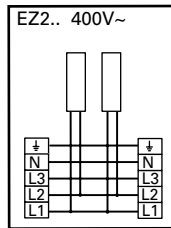

Esquemas del cableado, EZ200

Esquemas del cableado interno

Elztrip EZ200

Control con regulador de calor eléctrico ERP, Elztrip 230V / 400V

Elztrip EZ200

Esquemas del cableado, EZ200

Control con termostato, Elztrip 230V

Elztrip EZ200

Control con termostato, Elztrip 400V

Esquemas del cableado, EZ200

Regulación de potencia con CIRT, Elztrip 230V

Elztrip EZ200

Regulación de potencia con CIRT, Elztrip 400V