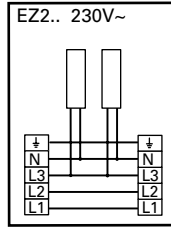

Esquemas del cableado, EZ200

Esquemas del cableado interno

Elztrip EZ200

Control con regulador de calor eléctrico ERP, Elztrip 230V / 400V

Elztrip EZ200

Esquemas del cableado, EZ200

Control con termostato, Elztrip 230V

Elztrip EZ200

Control con termostato, Elztrip 400V

Esquemas del cableado, EZ200

Regulación de potencia con CIRT, Elztrip 230V

Elztrip EZ200

Regulación de potencia con CIRT, Elztrip 400V