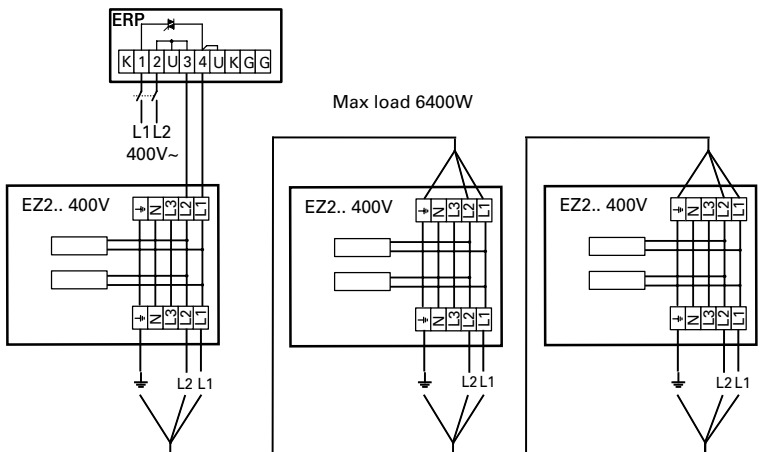

Esquemas del cableado, EZ200

Esquemas del cableado interno

Elztrip EZ200

Control con regulador de calor eléctrico ERP, Elztrip 230V / 400V

Elztrip EZ200

Esquemas del cableado, EZ200

Control con termostato, Elztrip 230V

Elztrip EZ200

Control con termostato, Elztrip 400V

Esquemas del cableado, EZ200

Regulación de potencia con CIRT, Elztrip 230V

Elztrip EZ200

Regulación de potencia con CIRT, Elztrip 400V