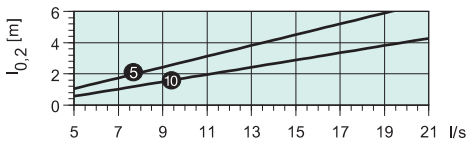

Přívodní difuzory

TFFC 080