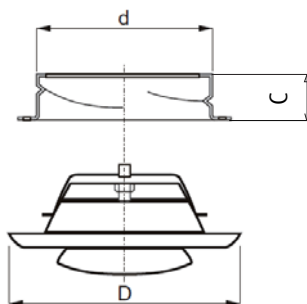

EFFC / TFFC

Rozměry

	ød	øD	C
EFFC/TFFC 80	78	106	50
EFFC/TFFC100	98	135	50
EFFC/TFFC 125	123	160	50
EFFC/TFFC 150	149	191	50
EFFC/TFFC 160	159	196	50
EFFC/TFFC 200	198	238	50

Popis

Kruhový odvodní/přívodní ventil EFFC/TFFC s nastavitelným středovým kuželem s možností fixace polohy pomocí kontramatice.

Specifikace objednávky

Ventil typ EFFC/TFFC -125
 Průměr připojení _____

Funkce

EFFC/TFFC je kovový ventil pro montáž na stěnu a strop. Ventil má nastavitelný středový kužel, kterým je možné nastavit celkový tlak a tím i průtok vzduchu.