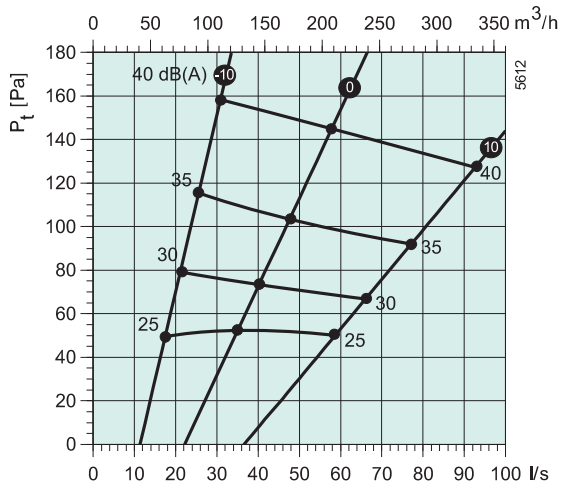

EFFC 150/160