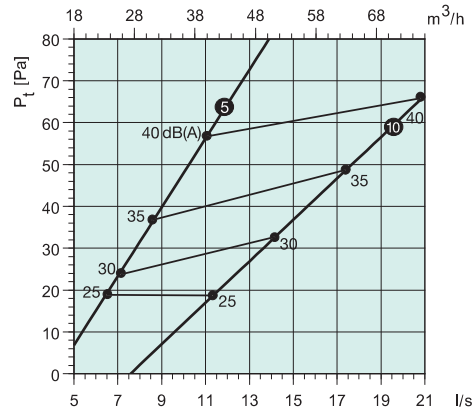

Přívodní difuzory

TFFC 080