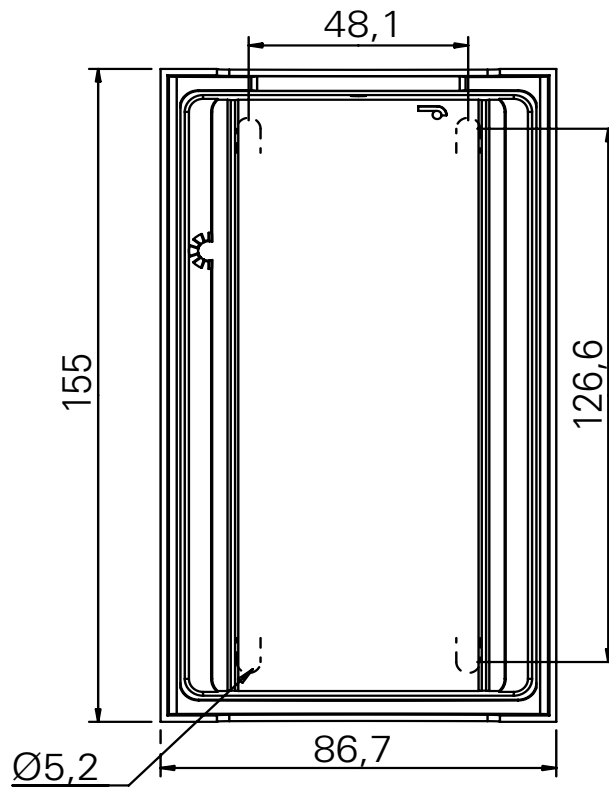

MDC
Door contact with time delay

MDC

MDC

Dörrkontakt (DC)
Door contact (DC)

Main office

Frico AB
Box 102
SE-433 22 Partille
Sweden

Tel: +46 31 336 86 00
Fax: +46 31 26 28 25
mailbox@frico.se
www.frico.se

**For latest updated information and information
about your local contact: www.frico.se**