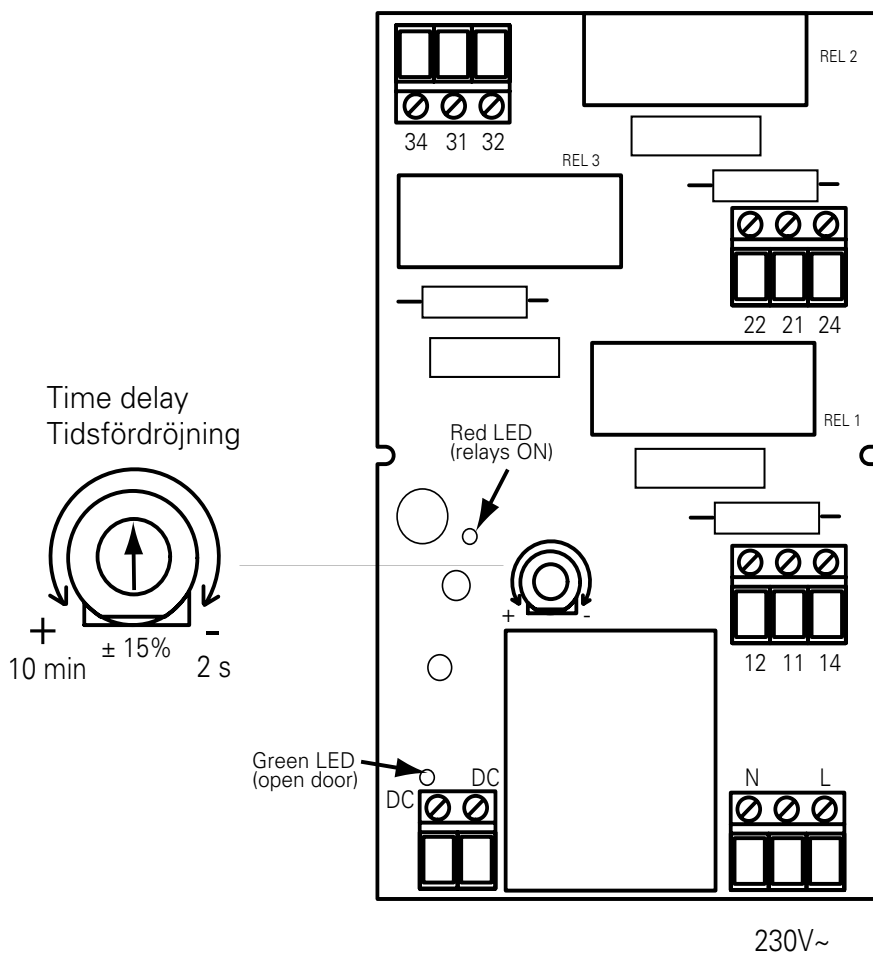

MDC
Door contact with time delay

MDC

MDC

Dörrkontakt (DC)
Door contact (DC)

Main office

Frico AB
Box 102
SE-433 22 Partille
Sweden

Tel: +46 31 336 86 00
Fax: +46 31 26 28 25
mailbox@frico.se
www.frico.se

**For latest updated information and information
about your local contact: www.frico.se**