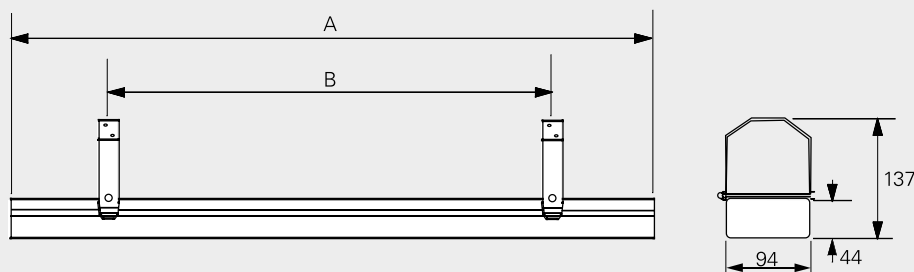

Infraroodstraler CIR met ingebouwde schakelaar (IP24)

Type	Verwarmingscapaciteit [W]	Voltage [V]	Stroomsterkte [A]	Max. elementtemperatuur [°C]	Afmetingen LxHxB [mm]	Gewicht [kg]
CIR20521	500	230V~	2,2	750	710x44x94	1,5
CIR21021	1000	230V~	4,3	750	1250x44x94	2,2
CIR21031	1000	400V2~	2,5	750	1250x44x94	2,2
CIR21531	1500	400V2~	3,8	750	1755x44x94	3,0
CIR22031	2000	400V2~	5,0	750	2180x44x94	3,7

Infraroodstraler CIRC met 1,8 m kabel en stekker (IP24)

Type	Verwarmingscapaciteit [W]	Voltage [V]	Stroomsterkte [A]	Max. elementtemperatuur [°C]	Afmetingen LxHxB [mm]	Gewicht [kg]
CIR11021C	1000	230V~	4,3	750	1250x44x94	2,2

Installatiehoogte

Minimale afstand

Afmetingen

	A [mm]	B* ¹ [mm]	B _{MIN} * ² [mm]
CIR105/205	710	500	300
CIR110/210	1250	900	600
CIR115/215	1755	1200	800
CIR120/220	2180	1500	1000

*¹) Advies

*²) Minimumafstand tussen beugels

Montage

CIR wordt met behulp van de meegeleverde instelbare montagebeugels horizontaal aan het plafond of de wand geïnstalleerd. De hoek van de straler kan voor optimaal comfort worden afgesteld. De standaard beugels kunnen niet worden gebruikt voor gekantelde montage aan een plafond, omdat de afstand dan kleiner wordt dan de minimale afstand. CIR kan ook worden opgehangen aan draad.