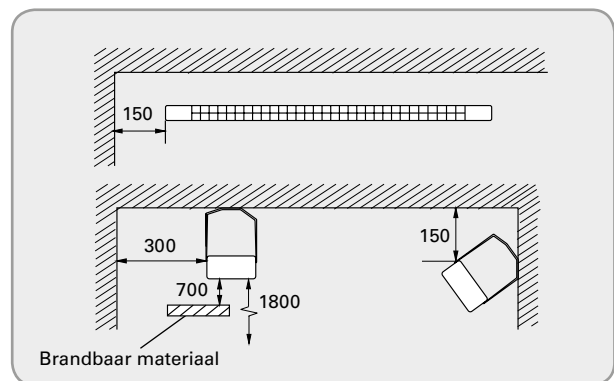

Minimale afstand