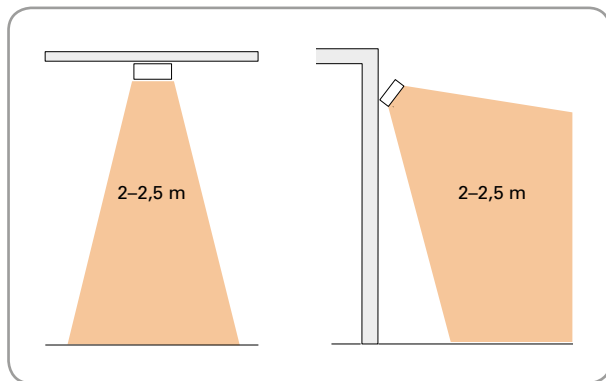

Installatiehoogte