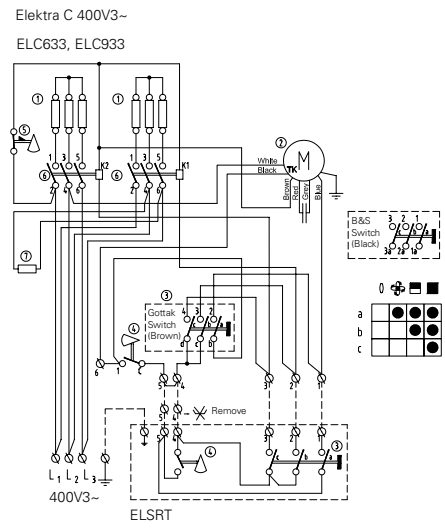

Aérotherme Elektra

Elektra C

ELSRT,
boîtier de commande
avec thermostat

ELSRT4,
boîtier de commande avec
thermostat, pour 4 appareils

Elektra F

ELS,
boîtier de commande marche/
arrêt

Aérotherme Elektra

Elektra V

ELSRT,
boîtier de commande
avec thermostat

Elektra V 400-440V3~
ELV3333, ELV5333
ELV3344, ELV6344

ELSRT4,
boîtier de commande
avec thermostat, pour 4
appareils

Elektra H

ELRT,
Thermostat ambiant

Elektra H 400V3~
ELH633, ELH933