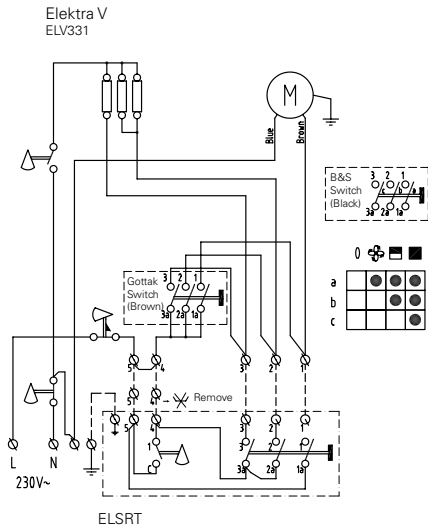

Aérotherme Elektra

Elektra C

ELSRT,
boîtier de commande
avec thermostat

ELSRT4,
boîtier de commande avec
thermostat, pour 4 appareils

Elektra F

ELS,
boîtier de commande marche/
arrêt

Aérotherme Elektra

Elektra V

ELSRT,
boîtier de commande
avec thermostat

Elektra V 400-440V3~
ELV3333, ELV5333
ELV3344, ELV6344

ELSRT4,
boîtier de commande
avec thermostat, pour 4
appareils

Elektra H

ELRT,
Thermostat ambiant

Elektra H 400V3~
ELH633, ELH933