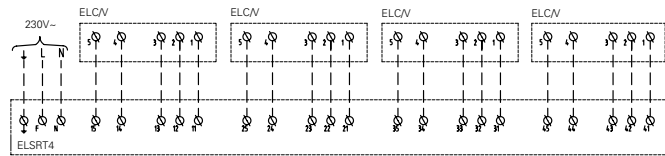

Aérotherme Elektra

Elektra C

ELSRT,
boîtier de commande
avec thermostat

ELSRT4,
boîtier de commande avec
thermostat, pour 4 appareils

Elektra F

ELS,
boîtier de commande marche/
arrêt

Aérotherme Elektra

Elektra V

ELSRT,
boîtier de commande
avec thermostat

Elektra V 400-440V3~
ELV3333, ELV5333
ELV3344, ELV6344

ELSRT4,
boîtier de commande
avec thermostat, pour 4
appareils

Elektra H

ELRT,
Thermostat ambiant

Elektra H 400V3~
ELH633, ELH933