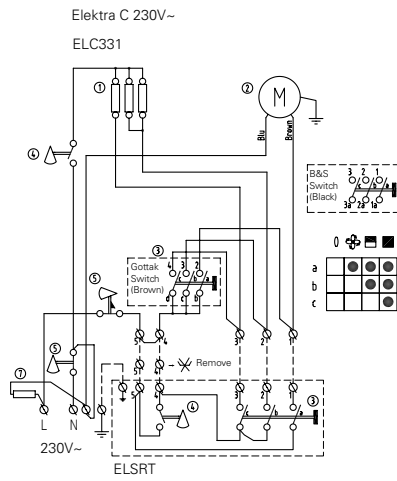

Aérotherme Elektra

Elektra C

ELSRT,
boîtier de commande
avec thermostat

ELSRT4,
boîtier de commande avec
thermostat, pour 4 appareils

Elektra F

ELS,
boîtier de commande marche/
arrêt

Aérotherme Elektra

Elektra V

ELSRT,
boîtier de commande
avec thermostat

Elektra V 400-440V3~
ELV3333, ELV5333
ELV3344, ELV6344

ELSRT4,
boîtier de commande
avec thermostat, pour 4
appareils

Elektra H

ELRT,
Thermostat ambiant

Elektra H 400V3~
ELH633, ELH933