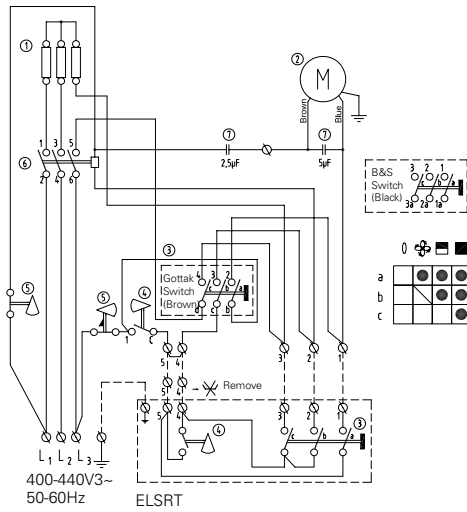

Aérotherme Elektra

Elektra C

ELSRT,
boîtier de commande
avec thermostat

ELSRT4,
boîtier de commande avec
thermostat, pour 4 appareils

Elektra F

ELS,
boîtier de commande marche/
arrêt

Aérotherme Elektra

Elektra V

ELSRT,
boîtier de commande
avec thermostat

Elektra V 400-440V3~
ELV3333, ELV5333
ELV3344, ELV6344

ELSRT4,
boîtier de commande
avec thermostat, pour 4
appareils

Elektra H

ELRT,
Thermostat ambiant

Elektra H 400V3~
ELH633, ELH933