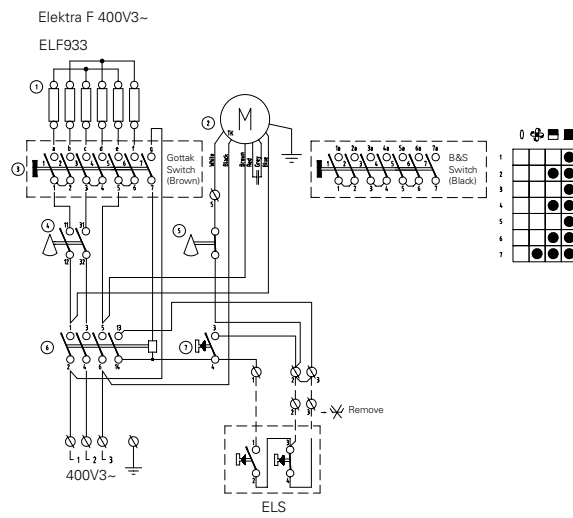

Aérotherme Elektra

Elektra C

ELSRT,
boîtier de commande
avec thermostat

ELSRT4,
boîtier de commande avec
thermostat, pour 4 appareils

Elektra F

ELS,
boîtier de commande marche/
arrêt

Aérotherme Elektra

Elektra V

ELSRT,
boîtier de commande
avec thermostat

Elektra V 400-440V3~
ELV3333, ELV5333
ELV3344, ELV6344

ELSRT4,
boîtier de commande
avec thermostat, pour 4
appareils

Elektra H

ELRT,
Thermostat ambiant

Elektra H 400V3~
ELH633, ELH933