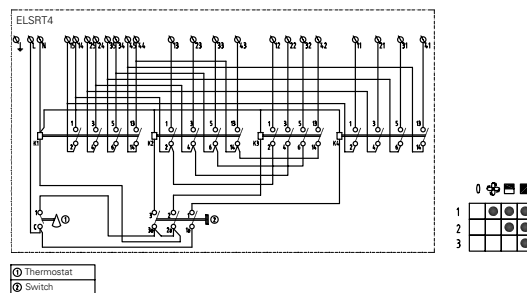

Aérotherme Elektra

Elektra C

ELSRT,
boîtier de commande
avec thermostat

ELSRT4,
boîtier de commande avec
thermostat, pour 4 appareils

Elektra F

ELS,
boîtier de commande marche/
arrêt

Aérotherme Elektra

Elektra V

ELSRT,
boîtier de commande
avec thermostat

Elektra V 400-440V3~
ELV3333, ELV5333
ELV3344, ELV6344

ELSRT4,
boîtier de commande
avec thermostat, pour 4
appareils

Elektra H

ELRT,
Thermostat ambiant

Elektra H 400V3~
ELH633, ELH933