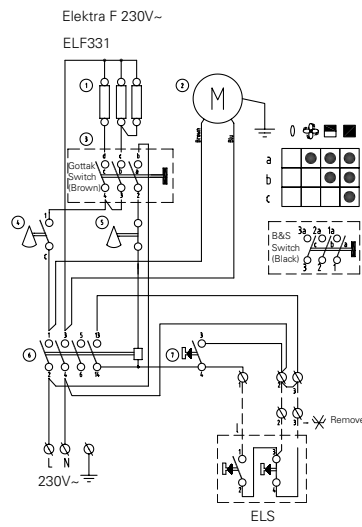

Aérotherme Elektra

Elektra C

ELSRT,
boîtier de commande
avec thermostat

ELSRT4,
boîtier de commande avec
thermostat, pour 4 appareils

Elektra F

ELS,
boîtier de commande marche/
arrêt

Aérotherme Elektra

Elektra V

ELSRT,
boîtier de commande
avec thermostat

Elektra V 400-440V3~
ELV3333, ELV5333
ELV3344, ELV6344

ELSRT4,
boîtier de commande
avec thermostat, pour 4
appareils

Elektra H

ELRT,
Thermostat ambiant

Elektra H 400V3~
ELH633, ELH933