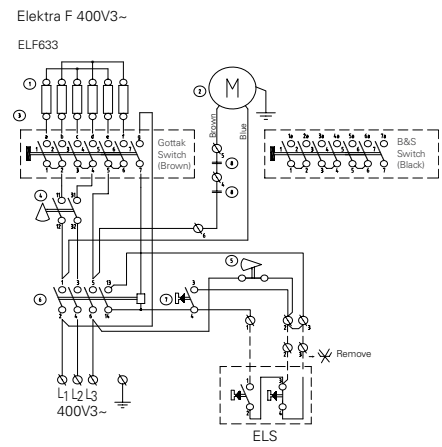

Aérotherme Elektra

Elektra C

ELSRT,
boîtier de commande
avec thermostat

ELSRT4,
boîtier de commande avec
thermostat, pour 4 appareils

Elektra F

ELS,
boîtier de commande marche/
arrêt

Aérotherme Elektra

Elektra V

ELSRT,
boîtier de commande
avec thermostat

Elektra V 400-440V3~
ELV3333, ELV5333
ELV3344, ELV6344

ELSRT4,
boîtier de commande
avec thermostat, pour 4
appareils

Elektra H

ELRT,
Thermostat ambiant

Elektra H 400V3~
ELH633, ELH933