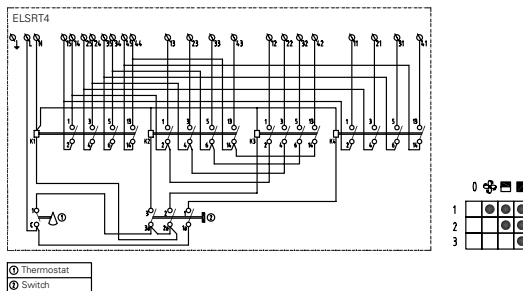

Aérotherme Elektra

Elektra C

ELSRT,
boîtier de commande
avec thermostat

ELSRT4,
boîtier de commande avec
thermostat, pour 4 appareils

Elektra F

ELS,
boîtier de commande marche/
arrêt

Aérotherme Elektra

Elektra V

ELSRT,
boîtier de commande
avec thermostat

Elektra V 400-440V3~
ELV3333, ELV5333
ELV3344, ELV6344

ELSRT4,
boîtier de commande
avec thermostat, pour 4
appareils

Elektra H

ELRT,
Thermostat ambiant

Elektra H 400V3~
ELH633, ELH933