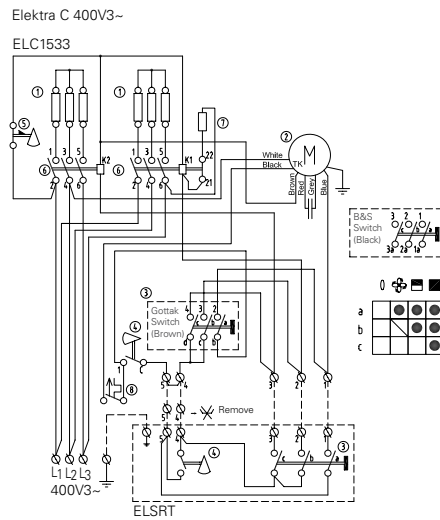

Aérotherme Elektra

Elektra C

ELSRT,
boîtier de commande
avec thermostat

ELSRT4,
boîtier de commande avec
thermostat, pour 4 appareils

Elektra F

ELS,
boîtier de commande marche/
arrêt

Aérotherme Elektra

Elektra V

ELSRT,
boîtier de commande
avec thermostat

Elektra V 400-440V3~
ELV3333, ELV5333
ELV3344, ELV6344

ELSRT4,
boîtier de commande
avec thermostat, pour 4
appareils

Elektra H

ELRT,
Thermostat ambiant

Elektra H 400V3~
ELH633, ELH933