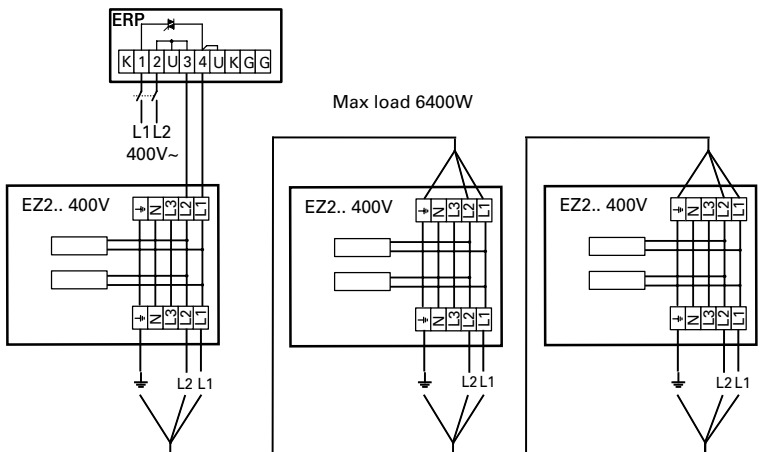

Schémas de raccordement - EZ 200

Schémas de raccordement internes

Elztrip EZ200

Régulation via régulateur électrique ERP - Elztrip 230 V / 400 V

Elztrip EZ200

Schémas de raccordement EZ200

Régulation via thermostat - Elztrip 230 V

Elztrip EZ200

Commande via thermostat - Elztrip 400 V

Schémas de raccordement EZ200

Régulation de puissance via CIRT - Elztrip 230 V

Elztrip EZ200

Régulation de puissance via CIRT - Elztrip 400 V