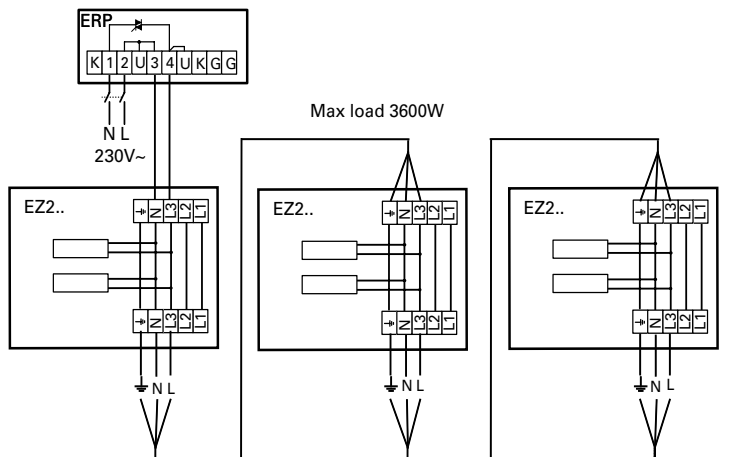

Schémas de raccordement - EZ 200

Schémas de raccordement internes

Elztrip EZ200

Régulation via régulateur électrique ERP - Elztrip 230 V / 400 V

Elztrip EZ200

Schémas de raccordement EZ200

Régulation via thermostat - Elztrip 230 V

Elztrip EZ200

Commande via thermostat - Elztrip 400 V

Schémas de raccordement EZ200

Régulation de puissance via CIRT - Elztrip 230 V

Elztrip EZ200

Régulation de puissance via CIRT - Elztrip 400 V