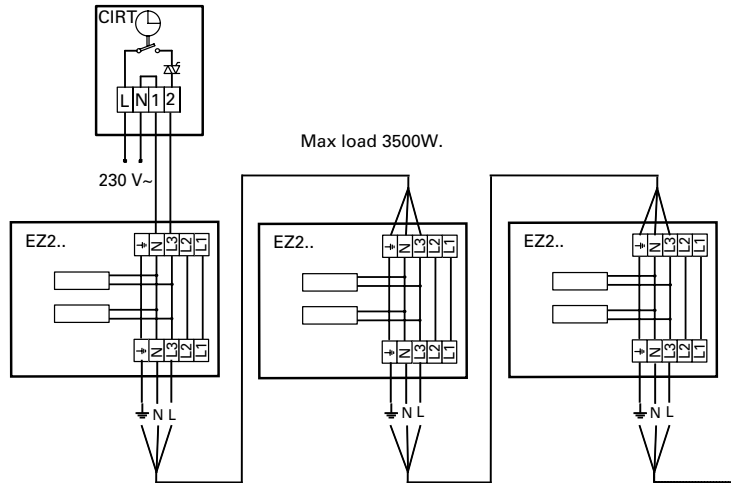

Schémas de raccordement - EZ 200

Schémas de raccordement internes

Elztrip EZ200

Régulation via régulateur électrique ERP - Elztrip 230 V / 400 V

Elztrip EZ200

Schémas de raccordement EZ200

Régulation via thermostat - Elztrip 230 V

Elztrip EZ200

Commande via thermostat - Elztrip 400 V

Schémas de raccordement EZ200

Régulation de puissance via CIRT - Elztrip 230 V

Elztrip EZ200

Régulation de puissance via CIRT - Elztrip 400 V