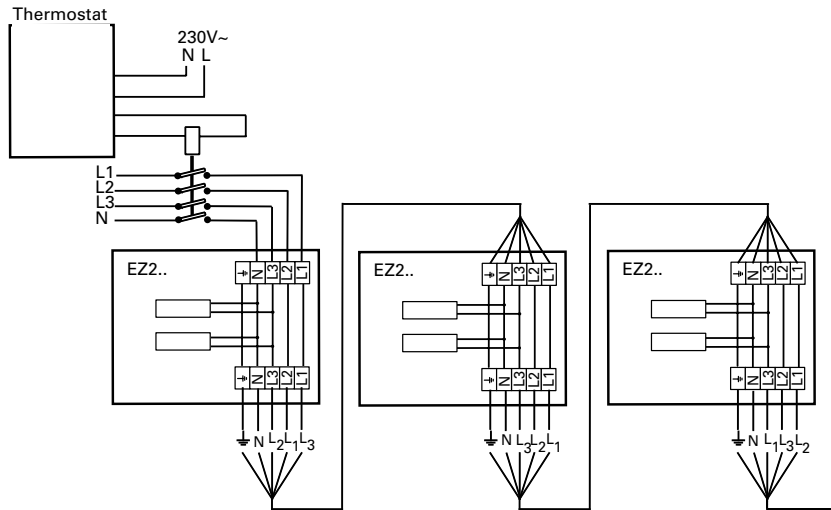

Schémas de raccordement - EZ 200

Schémas de raccordement internes

Elztrip EZ200

Régulation via régulateur électrique ERP - Elztrip 230 V / 400 V

Elztrip EZ200

Schémas de raccordement EZ200

Régulation via thermostat - Elztrip 230 V

Elztrip EZ200

Commande via thermostat - Elztrip 400 V

Schémas de raccordement EZ200

Régulation de puissance via CIRT - Elztrip 230 V

Elztrip EZ200

Régulation de puissance via CIRT - Elztrip 400 V