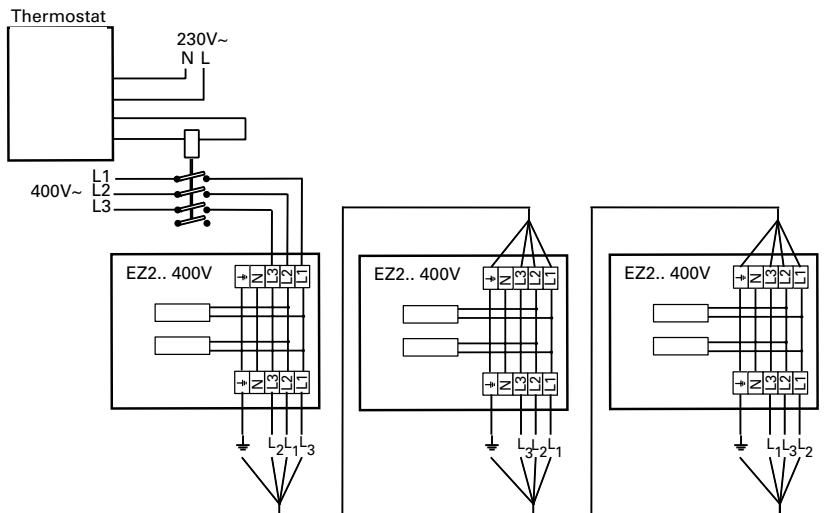

Schémas de raccordement - EZ 200

Schémas de raccordement internes

Elztrip EZ200

Régulation via régulateur électrique ERP - Elztrip 230 V / 400 V

Elztrip EZ200

Schémas de raccordement EZ200

Régulation via thermostat - Elztrip 230 V

Elztrip EZ200

Commande via thermostat - Elztrip 400 V

Schémas de raccordement EZ200

Régulation de puissance via CIRT - Elztrip 230 V

Elztrip EZ200

Régulation de puissance via CIRT - Elztrip 400 V