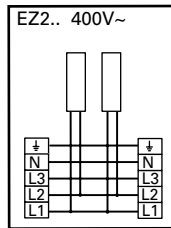

Schémas de raccordement - EZ 200

Schémas de raccordement internes

Elztrip EZ200

Régulation via régulateur électrique ERP - Elztrip 230 V / 400 V

Elztrip EZ200

Schémas de raccordement EZ200

Régulation via thermostat - Elztrip 230 V

Elztrip EZ200

Commande via thermostat - Elztrip 400 V

Schémas de raccordement EZ200

Régulation de puissance via CIRT - Elztrip 230 V

Elztrip EZ200

Régulation de puissance via CIRT - Elztrip 400 V