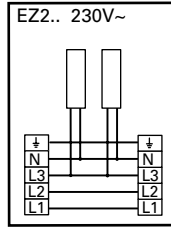

Schémas de raccordement - EZ 200

Schémas de raccordement internes

Elztrip EZ200

Régulation via régulateur électrique ERP - Elztrip 230 V / 400 V

Elztrip EZ200

Schémas de raccordement EZ200

Régulation via thermostat - Elztrip 230 V

Elztrip EZ200

Commande via thermostat - Elztrip 400 V

Schémas de raccordement EZ200

Régulation de puissance via CIRT - Elztrip 230 V

Elztrip EZ200

Régulation de puissance via CIRT - Elztrip 400 V