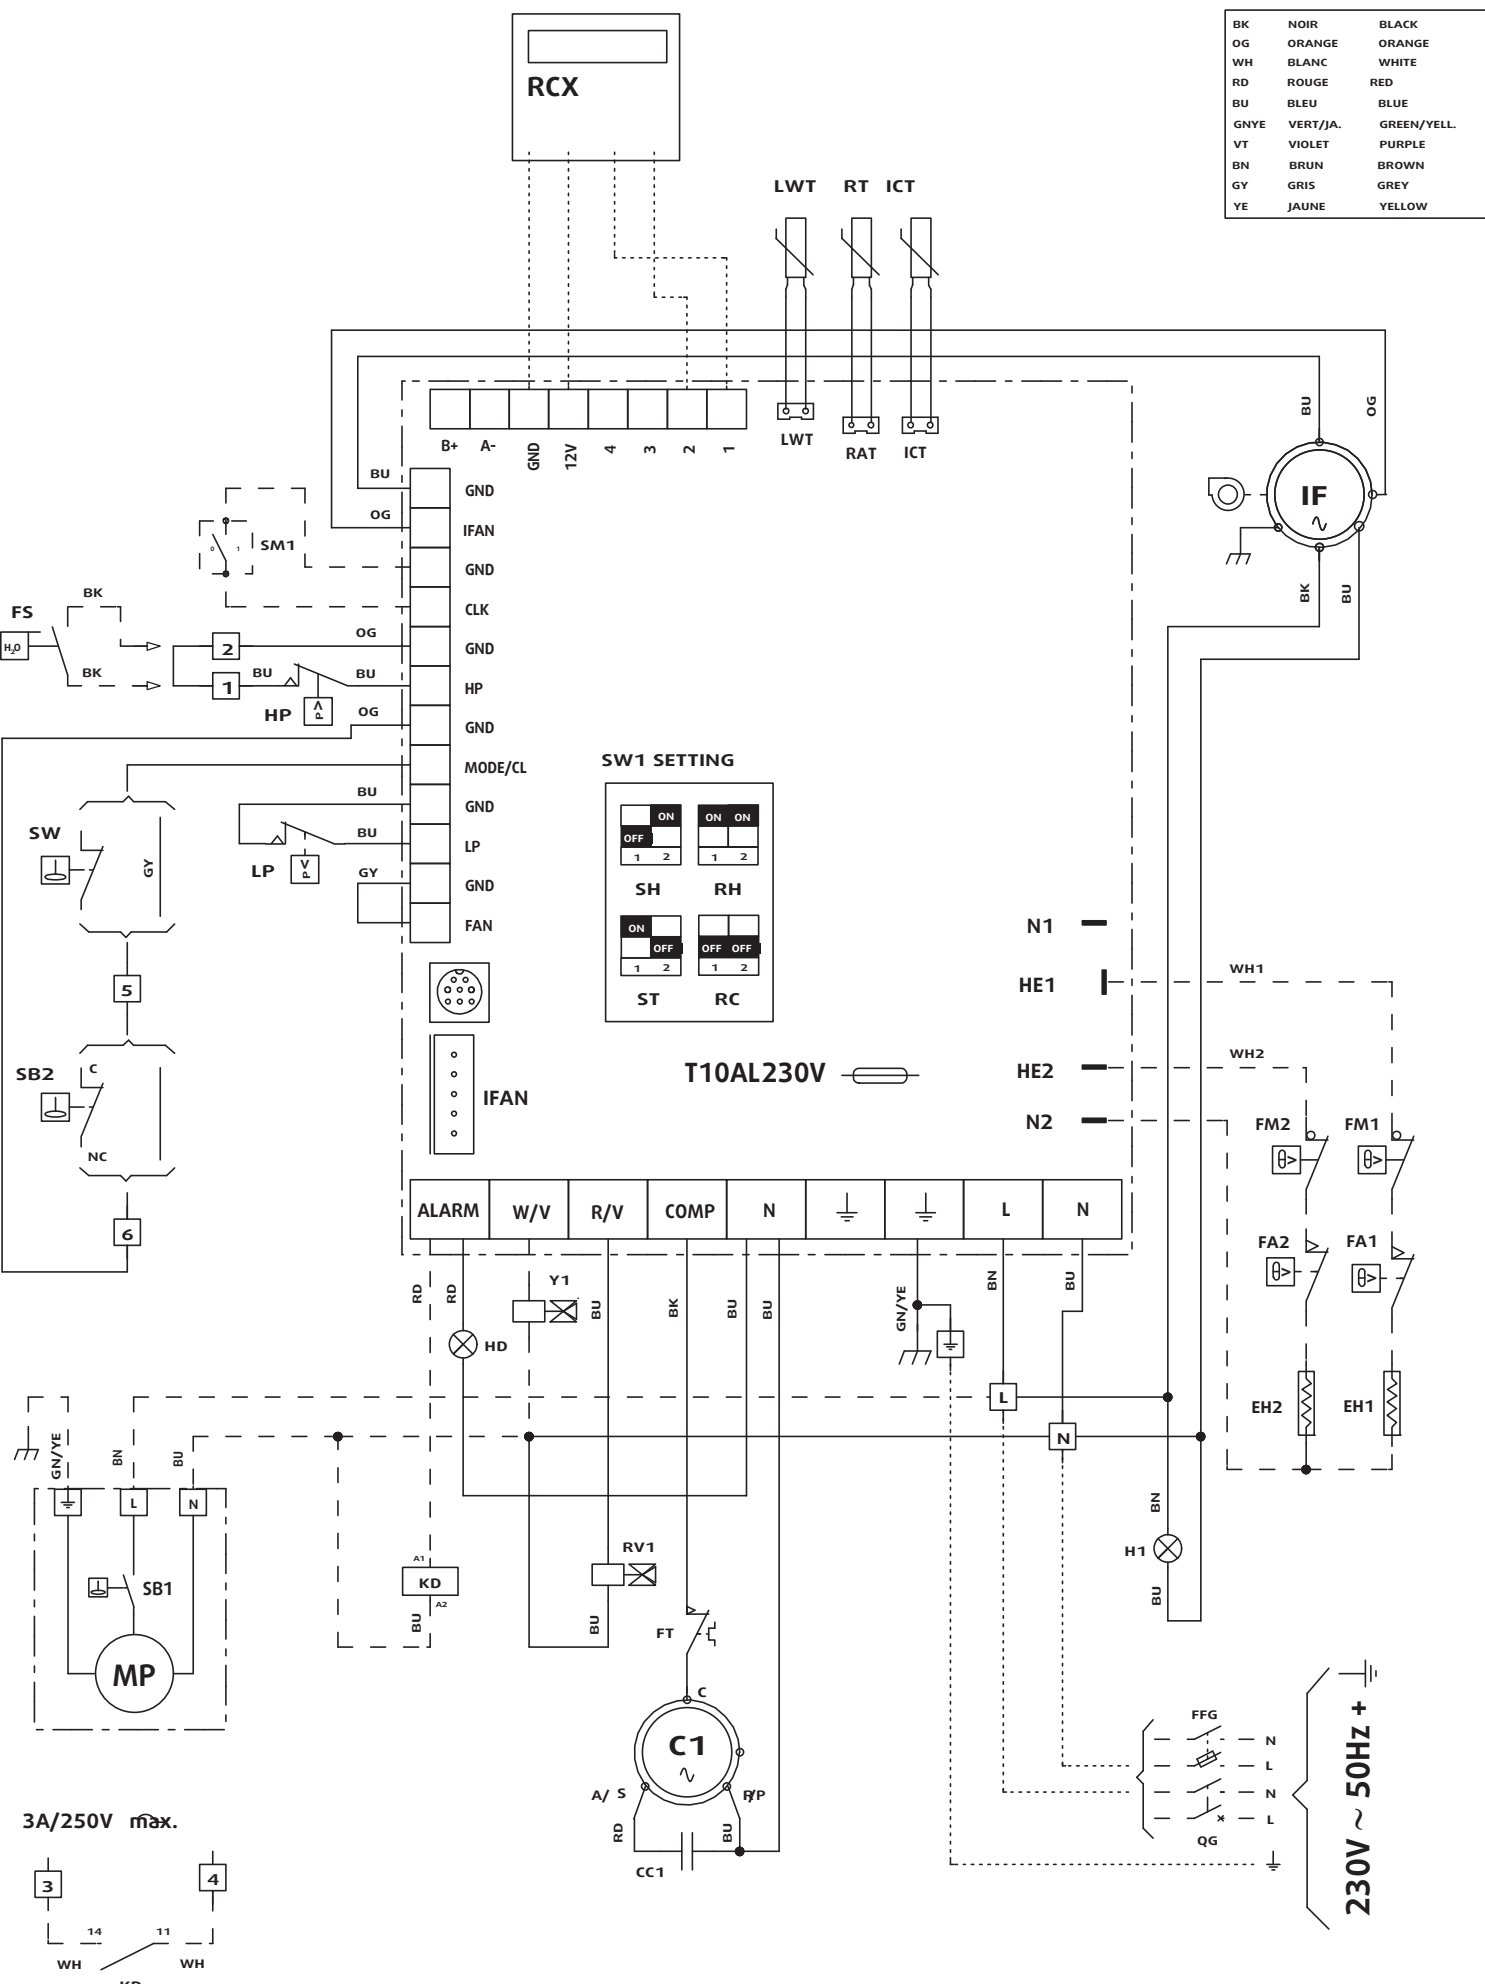

--- OPTIONAL/OPTION

BK	NOIR	BLACK
OG	ORANGE	ORANGE
WH	BLANC	WHITE
RD	ROUGE	RED
BU	BLEU	BLUE
GNYE	VERT/JA.	GREEN/YELL.
VT	VIOLET	PURPLE
BN	BRUN	BROWN
GY	GRIS	GREY
YE	JAUNE	YELLOW

230V ~ 50Hz +